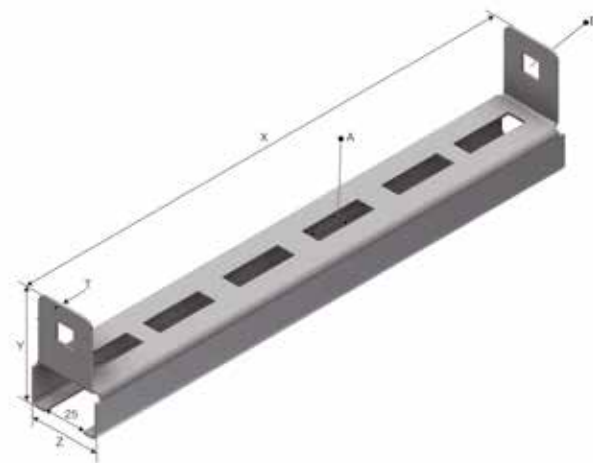

Produktdatablad

Art.nr.	Navn	Type
1302582	OE-Trinn, Løse OE RU-150 SS	OE RU-150

Beskrivelse: Ekstra trinn som skrues fast i sidevangen til OE-stigen

Mer informasjon: Ekstra trinn til amaturoppheng.

Egenskaper

Navn	Verdi
Vekt (kg)	0.2
W Breddde (mm)	150
CC (mm)	50
B Hullstørrelse (mm)	11x11
A Hullstørrelse (mm)	11x35
T Materialtykkelse (mm)	1.5
X (mm)	144
Y (mm)	63
Z (mm)	37

Innpakning, information

F-PAK GTIN	Enkelt stykke	 7070693025829
D-PAK GTIN		