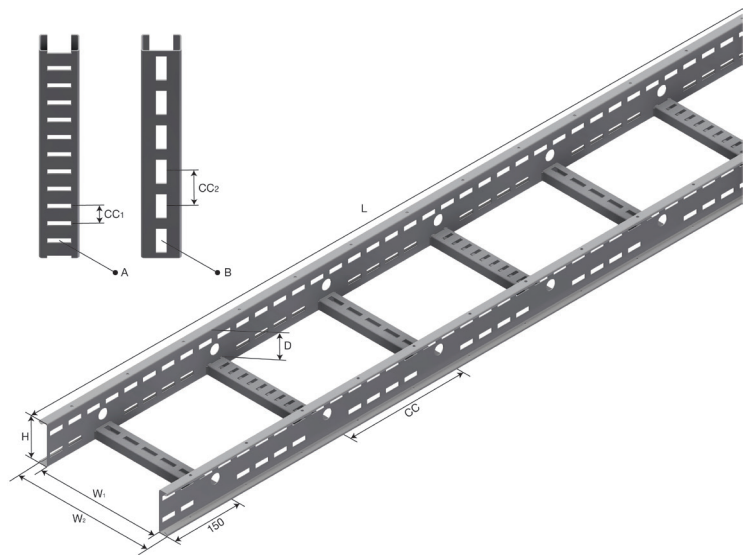

Produktdatablad

Art.nr.	Navn	Type
1371607	Kabelstige OE100 CL-300-3000 SS	OE100 CL-300-3000

Beskrivelse: En sterk stige til de fleste forhold. Trinnene er tilpasset bruk av Uno mutter til feste av utstyr.

Mer informasjon: Vi anbefaler å bruke 6 meter stigelengde for supportspan fra 4,5m. Bruk standard artikkelnummer + bokstaven "C" for å få levert produktet med CSA/Entelamerking. Bruk standard artikkelnummer + bokstaven "N" for å få levert produktet med Nemamerking

Egenskaper

Navn	Verdi
Vekt (kg)	13.8
CC (mm)	300
CC1 (mm)	25
B Hullstørrelse (mm)	11x35
A Hullstørrelse (mm)	7x25
L Lengde (mm)	3000
W1 Bredde 1 (mm)	300
W2 Bredde 2 (mm)	346
D Lastehøyde (mm)	75
H Høyde (mm)	100
T Materialtykkelse (mm)	1.5