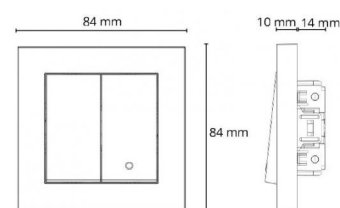

Materialer og overflater

Armaturhus: Polycarbonat (PC)
Farge: Hvit (RAL 9003)

Montering/Tilkobling

Montering: Innfelling, Innendørs

Dimensjoner (mm)

Lengde (mm) L: 84
Bredde (mm) W: 84
Høyde (mm) H: 24
Vekt (kg) brutto/netto: 0.097 / 0.083

Forpakning

Forpakkingsstørrelse (mm): 84 x 84 x 24
Pakningsantall: 6

7 0 2 1 9 8 7 6 0 6 0 1 9