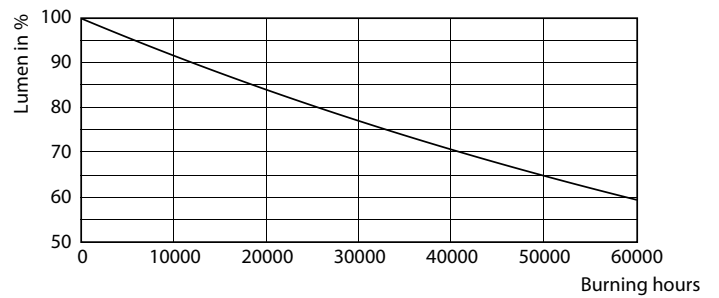

MASTER LEDspot ExpertColor AR111

Fotometriske data

LEDspots MAS SLR 14,8W AR111 G53 930 45D-LDD LDD

Levetid

LEDspots LED 40K

LEDspots LMP 40K