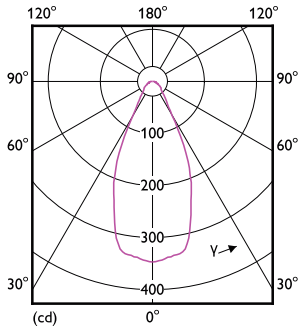

MASTER LEDspot ExpertColor AR111

Fotometriske data

LEDspots MAS SLR 14,8W AR111 G53 930 45D-LDD LDD