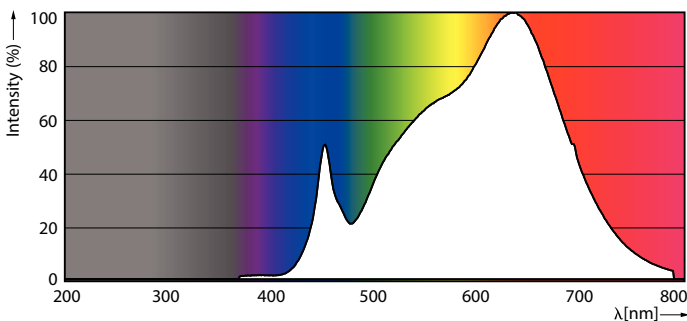

Fotometriske data

LEDspots MAS SLR 14,8W AR111 G53 930 24D-POC POC

LEDspots MAS SLR 14,8W AR111 G53 930 45D-ADL ADL