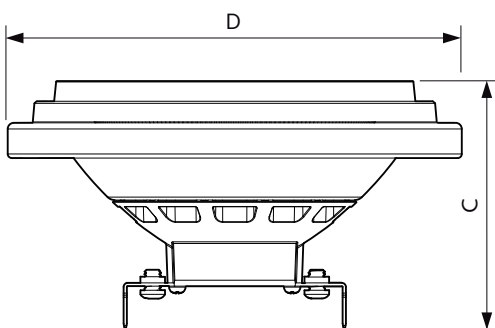

MASTER LEDspot ExpertColor AR111

Mekanisk og innfatning

Lyspæreoverflate	Klar
Lyspæreform	AR111

Godkjenning og bruk

Energieffektivitetsmerke (EEL)	G
Egnet til effektbelysning	Yes
Energiforbruk kWh/1000 t	15 kWh

Produktdata

Fullstendig produktkode	871951433385700

Produktnavn for bestilling	MAS ExpertColor 14.8-75W 930 AR111 45D
EAN/UPC – produkt	8719514333857
Bestillingskode	33385700
SAP-teller – antall per pakke	1
SAP-teller – pakker per utvendige	6
SAP-materialer	929003042902
Nettovekt (stykk)	0,160 kg

Målskisse

EC AR111 12V 15-75W 875lm 45D 3000K GU53

Product	D	C
MAS ExpertColor 14.8-75W 930 AR111 45D	111 mm	61 mm