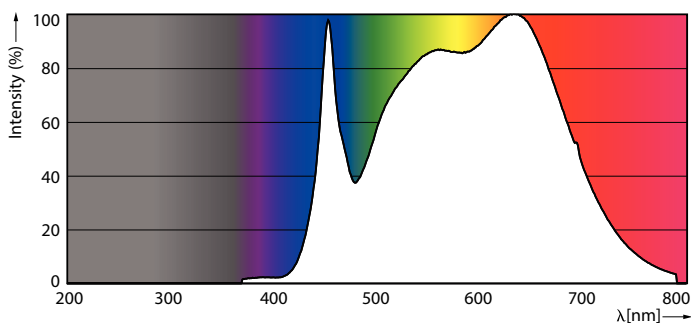

LEDspots MAS SLR 14,8W AR111 G53 940 24D-POC POC