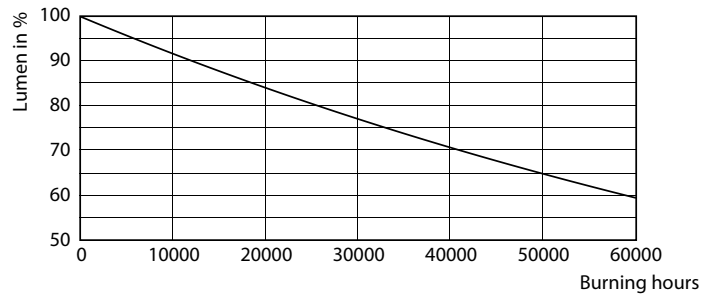

MASTER LEDspot ExpertColor AR111

Fotometriske data

LEDspots MAS SLR 14,8W AR111 G53 940 24D-ADL ADL

Levetid

LEDspots LED 40K

LEDspots LMP 40K