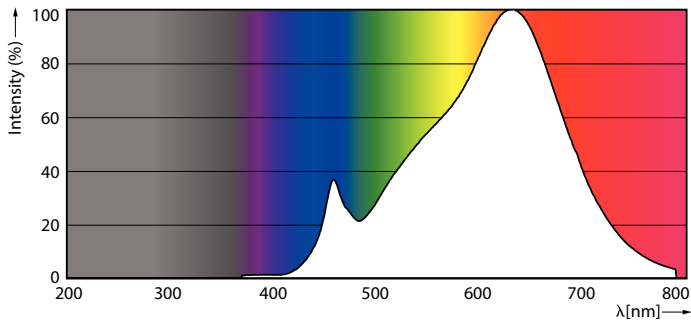

MASTER LEDspot ExpertColor AR111

Fotometriske data

LEDspots MAS SLR 10,8W AR111 G53 927 9D-POC POC