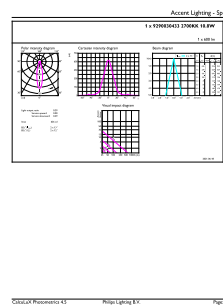

## Målskisse

EC AR111 12V 11-50W 600lm 24D 2700K GU53

Product	D	C
MAS ExpertColor 10.8-50W 927 AR111 24D	111 mm	61 mm

## Fotometriske data

LEDspots MAS SLR 10,8W AR111 G53 927 24D-LDD LDD

LEDspots MAS SLR 10,8W AR111 G53 927 24D-ADL ADL