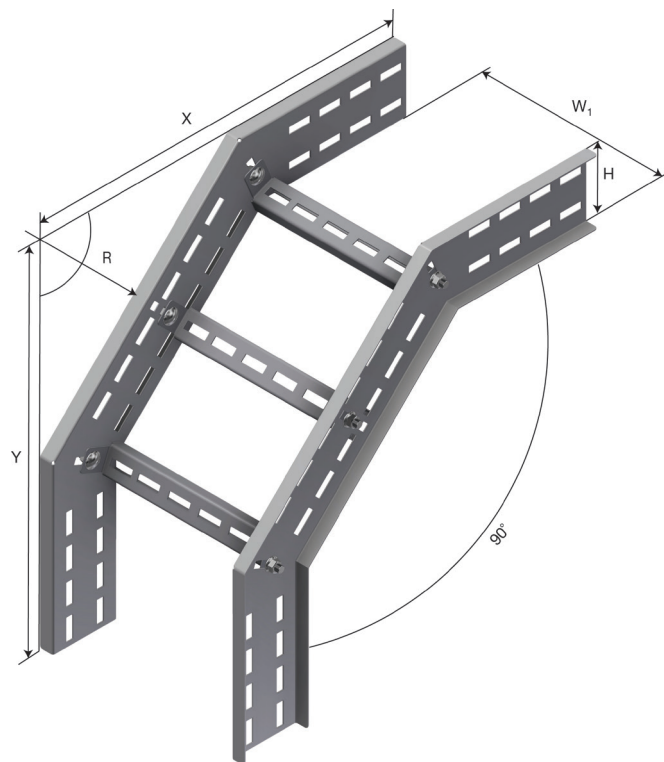

Produktdatablad

Art.nr.	Navn	Type
1302551	Kombiriser OE100 CR-300 HDG	OE100 CR-300

Beskrivelse:

Mer informasjon: Ikke behov for skjøtelasker. Kabelradius = 450 mm

Egenskaper

Navn	Verdi
Vekt (kg)	4.3
CC (mm)	50
B Hullstørrelse (mm)	11x35
A Hullstørrelse (mm)	11x35
C Hullstørrelse (mm)	7x20
Overlap integrert lask (mm)	100 (Min 76/Max 124)
W1 Bredder 1 (mm)	300
D Lastehøyde (mm)	71
H Høyde (mm)	103
T Materialtykkelse (mm)	1.5
A Vinkel (deg)	45°/90°
R Radius (mm)	450
X (mm)	581