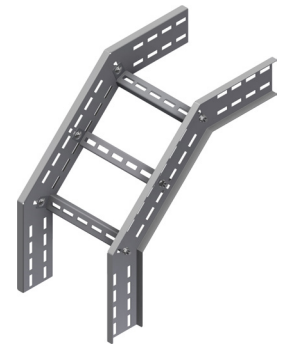

Produktdatablad

Art.nr.	Navn	Type
1302551	Kombiriser OE100 CR-300 HDG	OE100 CR-300

Beskrivelse:

Mer informasjon: Ikke behov for skjøtelasker. Kabelradius = 450 mm

Egenskaper

Navn	Verdi
Vekt (kg)	4.3
CC (mm)	50
B Hullstørrelse (mm)	11x35
A Hullstørrelse (mm)	11x35
C Hullstørrelse (mm)	7x20
Overlap integrert lask (mm)	100 (Min 76/Max 124)
W1 Bredder 1 (mm)	300
D Lastehøyde (mm)	71
H Høyde (mm)	103
T Materialtykkelse (mm)	1.5
A Vinkel (deg)	45°/90°
R Radius (mm)	450
X (mm)	581