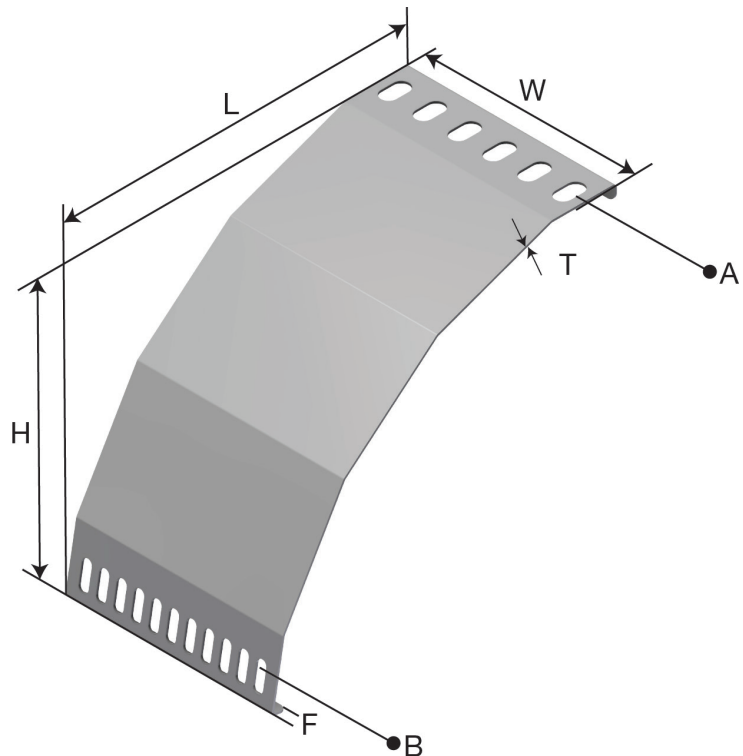

Produktdatablad

Art.nr.	Navn	Type
1302499	Avgangsplate A-OE/LOE EX HDG HDG	A-OE/LOE EX

Beskrivelse: Avgangsplate for LOE kabelstige. Beskytter kablene.

Mer informasjon:

Egenskaper

Navn	Verdi
Vekt (kg)	0.8
B Hullstørrelse (mm)	7x20
A Hullstørrelse (mm)	11x20
L Lengde (mm)	245.5
W1 Bredder 1 (mm)	148
H Høyde (mm)	245.5
T Materialtykkelse (mm)	1.5