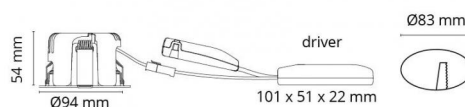

Junistar Lux IsoSafe Hvit 540lm 2700K Ra 98 Faseavsnitt

El-nummer: **3236618**
 EAN: 7021989025184
 SG Artikkelnr: 902518
 Erstatte: 902241

Lysteknikk

Type lyskilde: LED (Ikke utskiftbar)
 Socket: CoB Holder
 Watt: 7W
 Systemeffekt (W): 8W
 Effektiv lysstrøm (lm): 540lm
 Effekt: 68 lm/W
 Spenning: 220-240V
 Fargetemperatur: 2700K
 Fargegjengivelse (Ra/CRI): Ra 98
 MacAdams faktor: SDCM: 1
 Levetid: L90/B10>50.000
 Lysstråling: Direkte
 Optikkmateriale: Glass gjennomsiktig
 Lysspredning: 42°

Dimmetype

Type: Faseavsnitt

Beskyttelse

Isolasjonsklasse: Klasse II SELV
 IP-grad: IP44

Energi og godkjenning

Energi klasse: A++
 Godkjenning: CE

Materialer og overflater

Armaturhus: Aluminium
 Farge: Hvit (RAL 9003, glans 25)
 Optikkmateriale: Glass

Montering/Tilkobling

Montering: Innfelling, Innendørs / Utendørs
 Kabelinngang: Hurtigklemme
 Maks. armaturer per sikring: B10: 105, B16: 168, C10: 105, C16: 168

Dimensjoner (mm)

Høyde (mm) H: 56
 Diameter (mm) D: 94
 Innfellingsdiameter (mm): 83
 Innfellingshøyde (mm): 54
 Vekt (kg) brutto/netto: 0.419 / 0.349

Forpakning

Forpakkingsstørrelse (mm): 115 x 115 x 95

7 0 2 1 9 8 9 0 2 5 1 8 4