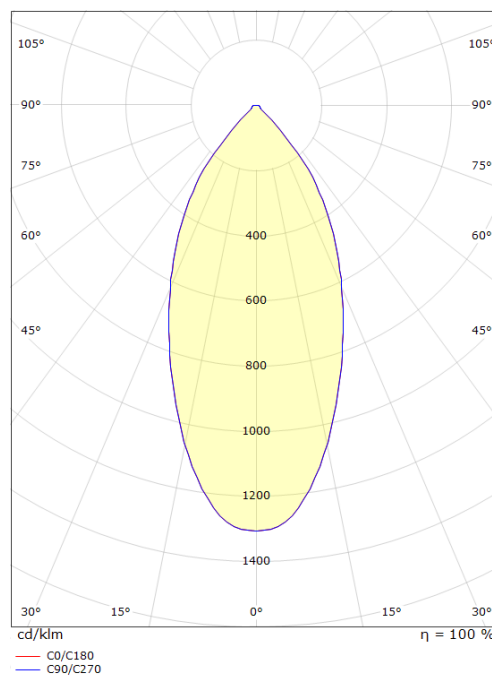

Forpakning

Forpakkingsstørrelse (mm): 115 x 115 x 95

7 0 2 1 9 8 9 0 2 5 1 8 4