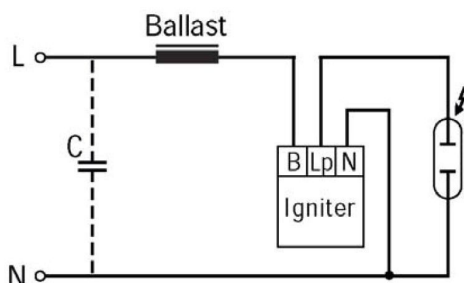

NI TENNAPPARATER

NI Tennapparater

Vanpee leverer tennapparater fra BAG Electronics. BAG er en av Europas ledende produsenter av startere for damplamper av meget høy kvalitet.

Hva betyr TU-benevnelsen? TU er en digital universaltimer som erstatter de gamle betegnelsene TM-02, TM-05 osv. TU-timeren sikrer at lamper ikke blir forsøkt startet når lampen er defekt.

Betegnelsen HI er betegnelsen for metallhalogenlamper
 Betegnelsen HS benyttes for høytrykk natriumlamper

MÅLTEGNING

KOBLINGSSKJEMA

DATATABELL

El-nr	Type	Lampeeffekt HS (W)	Lampeeffekt HI (W)	Spenning (V)	Frekvens (Hz)	Tennspenning (KV)	Timer funksjon	Driftstemp. (°C)	Dimensjon
35 320 30	NI 70 S 4K	35-70		198-264	50/60	1,9-2,5	Nei	-30 til +90	B1
35 320 31	NI 70 S TU	35-70*		198-264	50/60	1,9-2,5	Ja	-30 til +90	B1
35 320 37	NI 400 LE 4K	100-400	70-400	198-264	50/60	3,5-5,0	Nei	-30 til +90	B1
35 320 38	NI 400 LE 4K-TU	100-400	70-400	198-264	50/60	3,5-5,0	Ja	-30 til +90	B1
35 320 41	NI 1000 LE	400/100	400/1000	198-264	50/60	3,5-5,0	Nei	-30 til +90	B2

* Kan ikke brukes til HST-DE 70 W