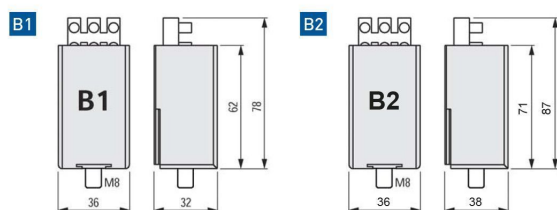

Betegnelsen HI er betegnelsen for metallhalogenlamper
 Betegnelsen HS benyttes for høytrykk natriumlamper

MÅLTEGNING

KOBLINGSSKJEMA

DATATABELL

El-nr	Type	Lampeeffekt HS (W)	Lampeeffekt HI (W)	Spenning (V)	Frekvens (Hz)	Tennspenning (KV)	Timer funksjon	Driftstemp. (°C)	Dimensjon
35 320 30	NI 70 S 4K	35-70		198-264	50/60	1,9-2,5	Nei	-30 til +90	B1
35 320 31	NI 70 S TU	35-70*		198-264	50/60	1,9-2,5	Ja	-30 til +90	B1
35 320 37	NI 400 LE 4K	100-400	70-400	198-264	50/60	3,5-5,0	Nei	-30 til +90	B1
35 320 38	NI 400 LE 4K-TU	100-400	70-400	198-264	50/60	3,5-5,0	Ja	-30 til +90	B1
35 320 41	NI 1000 LE	400/100	400/1000	198-264	50/60	3,5-5,0	Nei	-30 til +90	B2