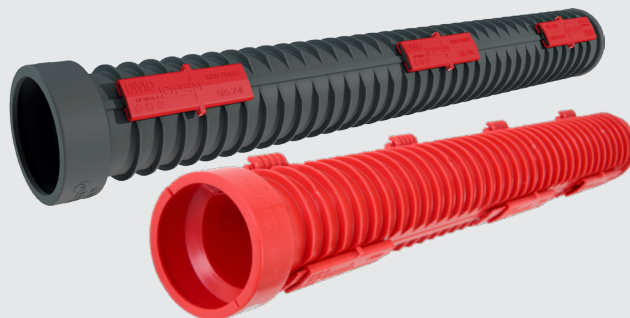

Produktdata

Divio delt kabelrør

LANGUAGE: NOR
VERSION: 002
DATE: 28.10.19

Beskrivelse: PP delbart kabelrør med låseklemmer på 750N eller 1000N

Produsent: Pipelife Sverige AB
Box 50, 524 02 Ljung, Sverige

Anvendelse: Anvendes som reparasjonsrør til skadde kabelrør eller som beskyttelse av midlertidig strøm på anlegg.

Sertifisering: Ingen sertifisering oppgitt.

Teknisk informasjon

Materialbeskrivelse

Materiale	Resirkulert PP
Dimensjon	110 - 160 mm (innvendig)
Lengde	1,1 m
Farge	Grå eller rød. Låsebrikker er standard røde, men kan leveres med andre farger (gul, grønn og orange)
Densitet	ca. 0,9 kg/m³

Helse, miljø og sikkerhet

Brannfare	Brenner og avgir brennende dråper. Antennespunkt >320°C
Helsefare	Ingen helsefare ved normal bruk. Kun fare ved brann. Generelt er den største faren ved brangasser innholdet av CO. Denne gassen er luktfri og har både akutte og toksiske effekter. Symptomer er svimmelhet, tretthet, hodepine, kvalme og uregelmessig pust
Førstehjelp	Ved symptomer som beskrevet over: Sørg for frisk luft og tilkall lege.

Varianter av produkt

El.nr	NRF.nr	Art.nr	Dimensjon	Styrke	Farge rør/låsebrikker	Antall i bunt
28 355 13	302 06 51	154064	110 mm	750N	Grå/rød	35
28 355 17	302 06 55	154069	160 mm	750N	Grå/rød	18
28 355 24	302 06 63	154071	110 mm	1000N	Rød/rød	35
28 355 25	302 06 64	154076	160 mm	1000N	Rød/rød	15