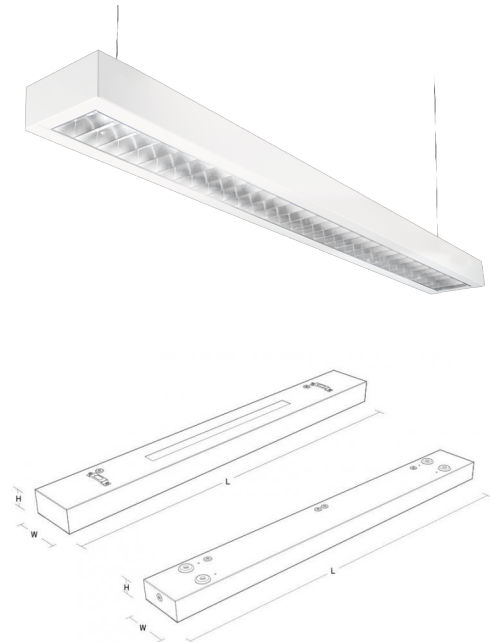

EcoLine Office 1500 4400lm 3000K Ra>80 DALI

El-nummer: **3301669**
EAN: 5703821176217
SG Artikkelnr: 8246090546

Lysteknikk

Type lyskilde: LED
Watt: 39W
Systemeffekt (W): 39W
Effektiv lysstrøm (lm): 4400lm
Effekt: 113 lm/W
Spenning: 230V
Fargetemperatur: 3000K
Fargegjengivelse (Ra/CRI): Ra>80
MacAdams faktor: SDCM: 3
Levetid: L80/B10>50.000
Lysstråling: Direkte
Optikkmateriale: Dobbelt parabolisk reflektor, diffus

Dimmetype

Type: DALI

Beskyttelse

Isolasjonsklasse: Klasse I
IP-grad: IP20

Energi og godkjenning

Energiklasse: A++
Godkjenning: CE

Materialer og overflater

Armaturhus: stålplate
Optikkmateriale: Aluminium

Montering/Tilkobling

Montering: Hengende eller utenpåliggende, Innendørs
Modul: 1500
Maks. armaturer per sikring: B10: 13, B16: 24, C10: 21, C16: 38

Dimensjoner (mm)

Lengde (mm) L: 1500
Bredde (mm) W: 142
Høyde (mm) H: 63
Vekt (kg) brutto/netto: 7.7 / 7.5

Forpakning

Forpakkingsstørrelse (mm): 1515 x 146 x 68

5 7 0 3 8 2 1 1 7 6 2 1 7