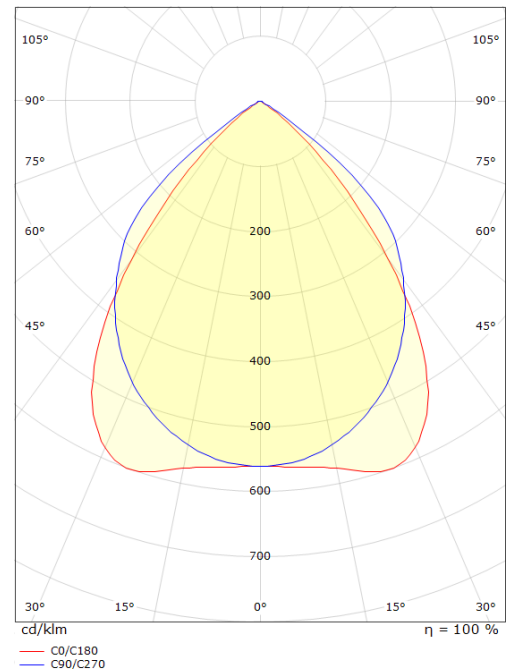

Forpakning

Forpakkingsstørrelse (mm): 1515 x 146 x 68

5 7 0 3 8 2 1 1 7 6 2 1 7