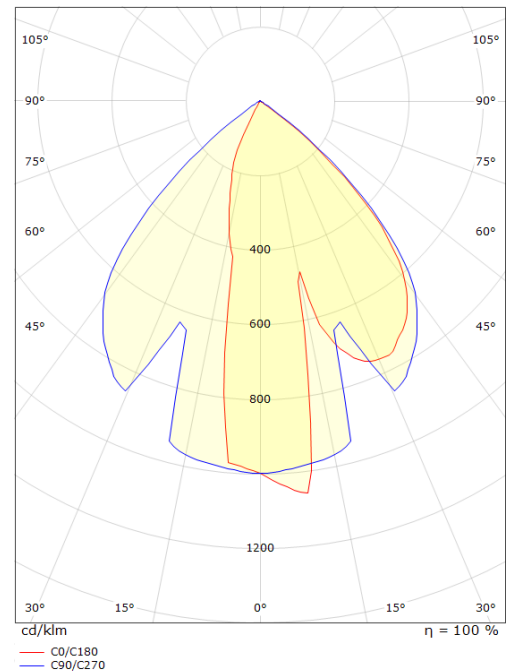

Forpakning

Forpakkingsstørrelse (mm): 300 x 210 x 135