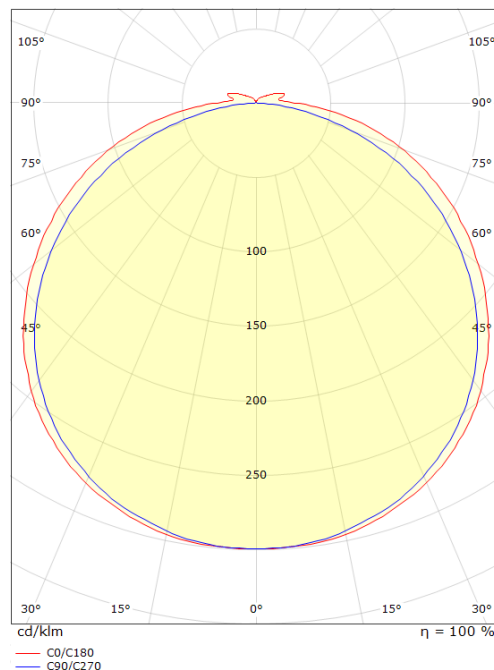

StripLine 10m 827lm/m 2700K Ra>90

El-nummer: **3201123**
 EAN: 7021983914071
 SG Artikkelnr: 391407

Lysteknikk

Type lyskilde:	LED (Ikke utskiftbar)
Socket:	LED
Watt:	9W/m
Systemeffekt (W):	9W
Effektiv lysstrøm (lm):	827lm/m
Effekt:	92 lm/W
Spenning:	24V
Fargetemperatur:	2700K
Fargegjengivelse (Ra/CRI):	Ra>90
MacAdams faktor:	SDCM: 2
Levetid:	L80/B50>100.000
Lysstråling:	Direkte
Lysspredning:	120°

Montering:	Utenpåliggende, Innendørs / Utendørs
Modul:	10m
Kabel:	Kabel 2x5m

Dimensjoner (mm)

Lengde (mm) L:	10000
Bredde (mm) W:	12
Høyde (mm) H:	3.2
Vekt (kg) brutto/netto:	0.965 / 0.765

Forpakning

Forpakkingsstørrelse (mm):	233 x 225 x 46
----------------------------	----------------