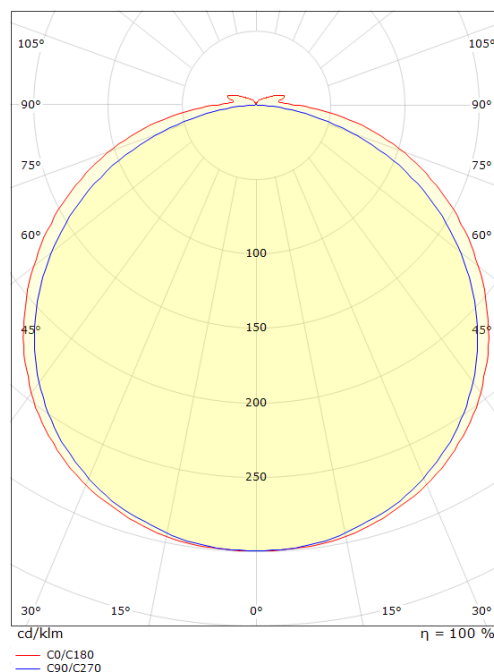

StripLine 5m 827lm/m 2700K Ra>90

El-nummer: **3201121**
 EAN: 7021983914057
 SG Artikkelnr: 391405

Lysteknikk

Type lyskilde:	LED (Ikke utskiftbar)
Socket:	LED
Watt:	9W/m
Systemeffekt (W):	9W
Effektiv lysstrøm (lm):	827lm/m
Effekt:	92 lm/W
Spenning:	24V
Fargetemperatur:	2700K
Fargegjengivelse (Ra/CRI):	Ra>90
MacAdams faktor:	SDCM: 2
Levetid:	L80/B50>100.000
Lysstråling:	Direkte
Lysspredning:	120°

Montering:	Utenpåliggende, Innendørs / Utendørs
Modul:	5m
Kabel:	Kabel 2x5m

Dimensjoner (mm)

Lengde (mm) L:	5000
Bredde (mm) W:	12
Høyde (mm) H:	3.2
Vekt (kg) brutto/netto:	0.65 / 0.49

Forpakning

Forpakkingsstørrelse (mm):	213 x 183 x 58
----------------------------	----------------