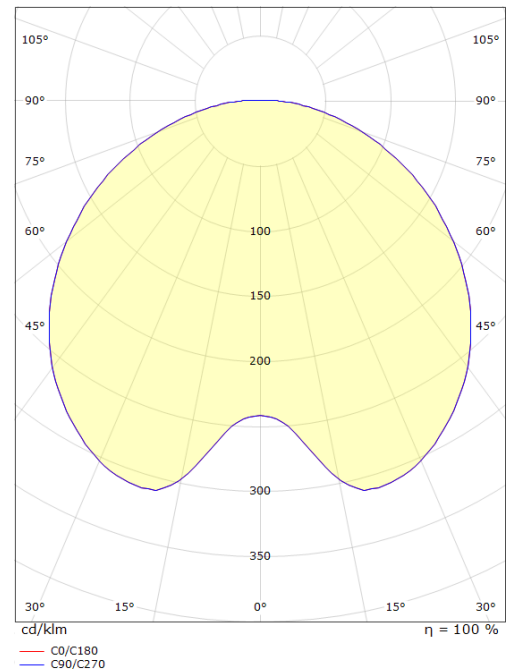

Place Grå 2510lm 4000K Ra>80 Ikke dimbar

El-nummer: **3500353**
 EAN: 5703821168083
 SG Artikkelnr: 8246087407

Lysteknikk

Type lyskilde: LED
 Watt: 28W
 Systemeffekt (W): 28W
 Effektiv lysstrøm (lm): 2510lm
 Effekt: 90 lm/W
 Spenning: 230V
 Fargetemperatur: 4000K
 Fargegjengivelse (Ra/CRI): Ra>80
 MacAdams faktor: SDCM: 3
 Levetid: L90/B10>50.000
 Levetid: L70/B10>100.000
 Lysstråling: Direkte

Materialer og overflater

Armaturomhus: Trykstøpt aluminium
 Farge: Grå (struktur 2150 sablé)
 Optikkmateriale: Polycarbonat (PC)

Montering/Tilkobling

Montering: Mast - topp (Ø60mm), Utendørs
 Kabel: Kabel 2x1 mm² 6m
 Vindprojisert areal: 775cm² - Max 10 kg
 Maks. armaturer per sikring: B10: 32, B16: 50, C10: 52, C16: 85

Dimensjoner (mm)

Høyde (mm) H: 291
 Diameter (mm) D: 600
 Vekt (kg) brutto/netto: 7.4 / 7.2

Forpakning

Forpakkingsstørrelse (mm): 625 x 625 x 300

5 7 0 3 8 2 1 1 6 8 0 8 3