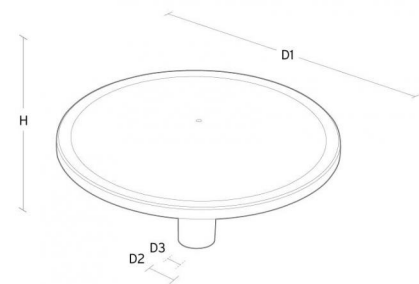

Materialer og overflater

Armaturomhus: Trykstøpt aluminium
 Farge: Grå (struktur 2150 sablé)
 Optikkmateriale: Polycarbonat (PC)

Montering/Tilkobling

Montering: Mast - topp (Ø60mm), Utendørs
 Kabel: Kabel 2x1 mm² 6m
 Vindprojisert areal: 775cm² - Max 10 kg
 Maks. armaturer per sikring: B10: 32, B16: 50, C10: 52, C16: 85

Dimensjoner (mm)

Høyde (mm) H: 291
 Diameter (mm) D: 600
 Vekt (kg) brutto/netto: 7.4 / 7.2

Forpakning

Forpakkingsstørrelse (mm): 625 x 625 x 300

5 7 0 3 8 2 1 1 6 8 0 8 3