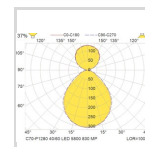

C70-P

C70229722

C70-P1280 40/60 LED 5800 DALI 830 CSD PRE CP2 SPR-SEN MP

C70-P har en slank kropp med en glatt overflate. [Vis beskrivelsestekst >](#)

Elnummer 3330215

Lagerkategori A

Dimensjoner

Nettovekt:	4,5
Bruttovekt (kg):	4,54
Lengde (mm):	1280
Bredde (mm):	154
Høyde (mm):	40
CCmax (Opphengsavstand) (mm):	1200

Optikk

Optikk:	MP - mikroprismatisk
Avdeknings materiale:	Akryl
Lysfordeling Opp/Ned:	40/60

Elektriske data

Spenning fra (V):	220
Spenning til (V) :	240
Frekvens (Hz):	50
Maksimal frekvens (Hz):	60
Totalt effektforbruk (W):	46