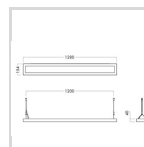

C70-P

C70229722

C70-P1280 40/60 LED 5800 DALI 830 CSD PRE CP2 SPR-SEN MP

C70-P har en slank kropp med en glatt overflate. [Vis beskrivelsestekst >](#)

Elnummer 3330215

Lagerkategori A

Dimensjoner

Nettovekt:	4,5
Bruttovekt (kg):	4,54
Lengde (mm):	1280
Bredde (mm):	154
Høyde (mm):	40
CCmax (Opphengsavstand) (mm):	1200