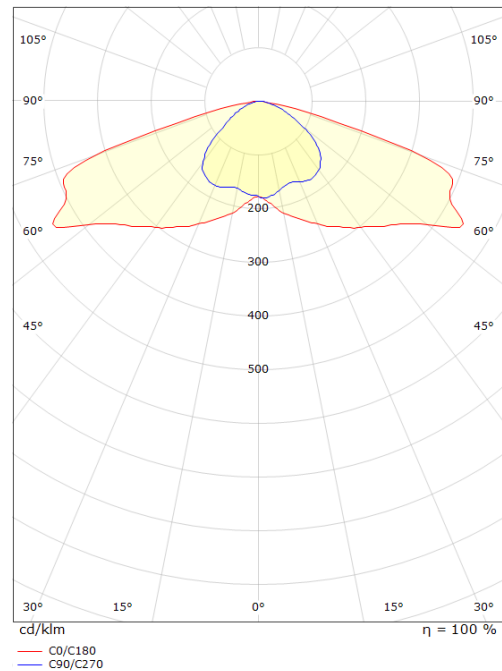

High5 Grå Linse I 2730lm 4000K Ra>70 Ikke dimbar

El-nummer: **3502540**
 EAN: 5703821168045
 SG Artikkelnr: 8246087863

Lysteknikk

Versjon: Linse I
 Type lyskilde: LED
 Watt: 23W
 Systemeffekt (W): 23W
 Effektiv lysstrøm (lm): 2730lm
 Effekt: 119 lm/W
 Spenning: 230V
 Fargetemperatur: 4000K
 Fargegjengivelse (Ra/CRI): Ra>70
 MacAdams faktor: SDCM: 3
 Levetid: L80/B10>80.000
 Lysstråling: Linse S
 Optikkmateriale: Linse

Materialer og overflater

Armaturhus: Trykstøpt aluminium
 Farge: Grå (struktur 2150 sablé)
 Optikkmateriale: Glass

Montering/Tilkobling

Montering: Mast - topp (Ø60mm), Utendørs
 Kabel: Kabel 2x1 mm² 6m
 Vindprojisert areal: 385cm² - Max 5 kg
 Maks. armaturer per sikring: B10: 32, B16: 50, C10: 52, C16: 85

Dimensjoner (mm)

Lengde (mm) L: 430
 Bredde (mm) W: 175
 Høyde (mm) H: 200
 Vekt (kg) brutto/netto: 5.14 / 4.94

Forpakning

Forpakkingsstørrelse (mm): 430 x 175 x 200

5 7 0 3 8 2 1 1 6 8 0 4 5