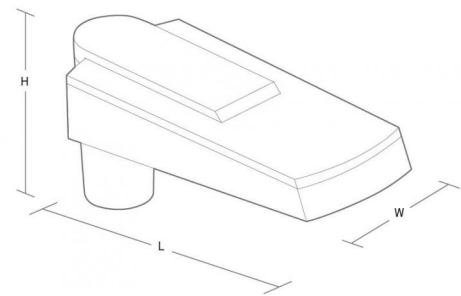

High5 Grå Linse I 2730lm 4000K Ra>70 Ikke dimbar

El-nummer: **3502540**
 EAN: 5703821168045
 SG Artikkelnr: 8246087863

Lysteknikk

Versjon: Linse I
 Type lyskilde: LED
 Watt: 23W
 Systemeffekt (W): 23W
 Effektiv lysstrøm (lm): 2730lm
 Effekt: 119 lm/W
 Spenning: 230V
 Fargetemperatur: 4000K
 Fargegjengivelse (Ra/CRI): Ra>70
 MacAdams faktor: SDCM: 3
 Levetid: L80/B10>80.000
 Lysstråling: Linse S
 Optikkmateriale: Linse

Materialer og overflater

Armaturhus: Trykstøpt aluminium
 Farge: Grå (struktur 2150 sablé)
 Optikkmateriale: Glass

Montering/Tilkobling

Montering: Mast - topp (Ø60mm), Utendørs
 Kabel: Kabel 2x1 mm² 6m
 Vindprojisert areal: 385cm² - Max 5 kg
 Maks. armaturer per sikring: B10: 32, B16: 50, C10: 52, C16: 85

Dimensjoner (mm)

Lengde (mm) L: 430
 Bredde (mm) W: 175
 Høyde (mm) H: 200
 Vekt (kg) brutto/netto: 5.14 / 4.94

Forpakning

Forpakkingsstørrelse (mm): 430 x 175 x 200

5 7 0 3 8 2 1 1 6 8 0 4 5