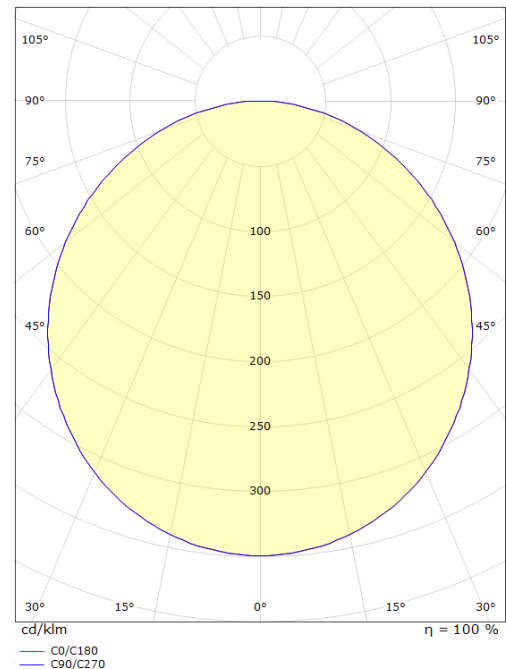

Circulus Hvit 1360lm 2700K Ra>80 Faseavsnitt

El-nummer: **3300113**
 EAN: 7021982120008
 SG Artikkelnr: 212000

Lysteknikk

Type lyskilde: LED (Ikke utskiftbar)
 Watt: 19W
 Systemeffekt (W): 19W
 Effektiv lysstrøm (lm): 1360lm
 Effekt: 72 lm/W
 Spenning: 230V
 Fargetemperatur: 2700K
 Fargegjengivelse (Ra/CRI): Ra>80
 MacAdams faktor: SDCM: 3
 Levetid: L80/B10>50.000
 Levetid: L70/B50>100.000
 Lysstråling: Direkte
 Optikkmateriale: Plast, opal
 Lysspredning: 110°

Montering/Tilkobling

Montering: Utenpåliggende, Innendørs
 Tilkobling: Hurtigklemme

Dimensjoner (mm)

Høyde (mm) H: 45
 Diameter (mm) D: 360
 Vekt (kg) brutto/netto: 2.52 / 2.1

Forpakning

Forpakkingsstørrelse (mm): 370 x 370 x 55

7 0 2 1 9 8 2 1 2 0 0 8