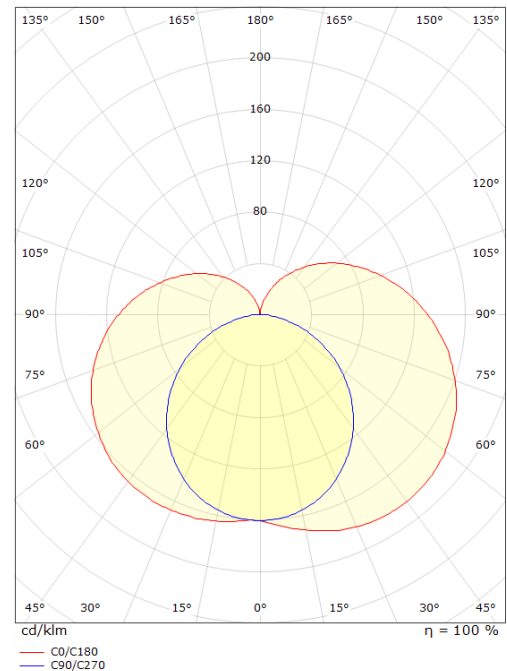

Forpakning

Forpakkingsstørrelse (mm): 640 x 90 x 80