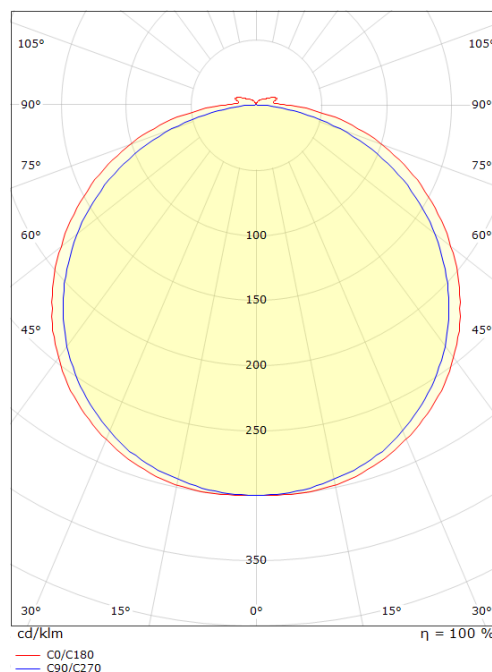

StripLine 5m 1368lm/m 2700K Ra>90

El-nummer: **3201129**
 EAN: 7021983914156
 SG Artikkelnr: 391415

Lysteknikk

Type lyskilde:	LED (Ikke utskiftbar)
Socket:	LED
Watt:	15W/m
Systemeffekt (W):	15W
Effektiv lysstrøm (lm):	1368lm/m
Effekt:	91 lm/W
Spenning:	24V
Fargetemperatur:	2700K
Fargegjengivelse (Ra/CRI):	Ra>90
MacAdams faktor:	SDCM: 2
Levetid:	L80/B10>50.000
Lysstråling:	Direkte
Lysspredning:	120°

Montering:	Utenpåliggende, Innendørs / Utendørs
Modul:	5m
Kabel:	Kabel 2x5m

Dimensjoner (mm)

Lengde (mm) L:	5000
Bredde (mm) W:	12
Høyde (mm) H:	3.2
Vekt (kg) brutto/netto:	0.65 / 0.49

Forpakning

Forpakkingsstørrelse (mm):	213 x 183 x 58
----------------------------	----------------