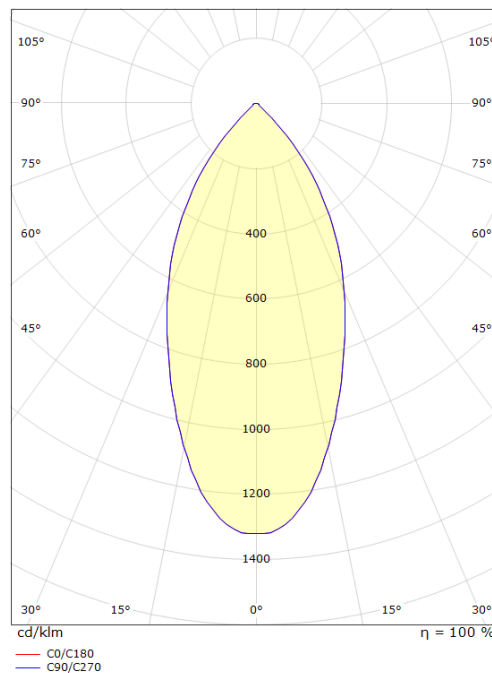

Forpakning

Forpakkingsstørrelse (mm): 115 x 115 x 95

7 0 2 1 9 8 9 0 2 5 2 2 1