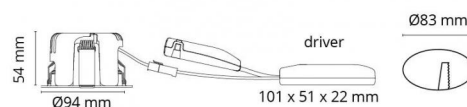

Junistar Lux IsoSafe Børstet stål 520lm 3000K Ra 98 Faseavsnitt

El-nummer: **3236622**
 EAN: 7021989025221
 SG Artikkelnr: 902522

Lysteknikk

Type lyskilde:	LED (Ikke utskiftbar)
Socket:	CoB Holder
Watt:	7W
Systemeffekt (W):	8W
Effektiv lysstrøm (lm):	520lm
Effekt:	65 lm/W
Spenning:	220-240V
Fargetemperatur:	3000K
Fargegjengivelse (Ra/CRI):	Ra 98
MacAdams faktor:	SDCM: 1
Levetid:	L90/B10>50.000
Lysstråling:	Direkte
Optikkmateriale:	Glass gjennomsliktig
Lysspredning:	42°

Dimmetype

Type: Faseavsnitt

Beskyttelse

Isolasjonsklasse: Klasse II SELV
 IP-grad: IP44

Energi og godkjenning

Energiklasse: A++
 Godkjenning: CE

Materialer og overflater

Armaturhus: Aluminium
 Farge: Børstet stål
 Optikkmateriale: Glass

Montering/Tilkobling

Montering: Innfelling, Innendørs
 Kabelinngang: Hurtigklemme
 Maks. armaturer per sikring: B10: 105, B16: 168, C10: 105, C16: 168

Dimensjoner (mm)

Høyde (mm) H: 56
 Diameter (mm) D: 94
 Innfellingsdiameter (mm): 83
 Innfellingshøyde (mm): 54
 Vekt (kg) brutto/netto: 0.419 / 0.349

Forpakning

Forpakkingsstørrelse (mm): 115 x 115 x 95

7 0 2 1 9 8 9 0 2 5 2 2 1