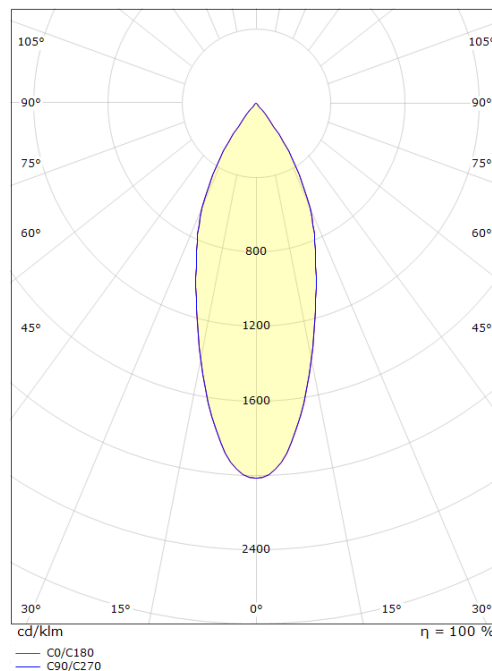

Zip Tube Mini Pendel

Zip Tube Mini Pendel Hvit 830lm 2700K Ra 98 Faseavsnitt

El-nummer: **3203673**
EAN: 7021983206404
SG Artikkelnr: 320640

Lysteknikk

Type lyskilde: LED (Ikke utskiftbar)
Watt: 17W
Systemeffekt (W): 17W
Effektiv lysstrøm (lm): 830lm
Effekt: 49 lm/W
Spenning: 220-240V
Fargetemperatur: 2700K
Fargegjengivelse (Ra/CRI): Ra 98
MacAdams faktor: SDCM: 2
Levetid: L90/B10>50.000
Lysstråling: Direkte
Optikkmateriale: Reflektor medium
Lysspredning: 40°

Dimmtype

Type: Faseavsnitt

Beskyttelse

Isolasjonsklasse: Klasse II
IP-grad: IP20

Energi og godkjenning

Energiklasse: A+
Godkjenning: CE

Materialer og overflater

Armaturhus: Aluminium
Farge: Hvit (RAL 9003)
Optikkmateriale: Polycarbonat (PC)

Montering/Tilkobling

Montering: Utenpåliggende, Innendørs
Modul: Pendel
Kabel: Kabel 3m
Maks. armaturer per sikring: B10: 43, B16: 69, C10: 43, C16: 69

Dimensjoner (mm)

Høyde (mm) H: 215
Diameter (mm) D: 59
Vekt (kg) brutto/netto: 0.614 / 0.614

Forpakning

Forpakkingsstørrelse (mm): 100 x 90 x 245

7 0 2 1 9 8 3 2 0 6 4 0 4