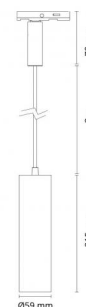

Zip Tube Mini Pendel

Zip Tube Mini Pendel Hvit 830lm 2700K Ra 98 Faseavsnitt

El-nummer: **3203673**
EAN: 7021983206404
SG Artikkelnr: 320640

Lysteknikk

Type lyskilde: LED (Ikke utskiftbar)
Watt: 17W
Systemeffekt (W): 17W
Effektiv lysstrøm (lm): 830lm
Effekt: 49 lm/W
Spenning: 220-240V
Fargetemperatur: 2700K
Fargegjengivelse (Ra/CRI): Ra 98
MacAdams faktor: SDCM: 2
Levetid: L90/B10>50.000
Lysstråling: Direkte
Optikkmateriale: Reflektor medium
Lysspredning: 40°

Dimmtype

Type: Faseavsnitt

Beskyttelse

Isolasjonsklasse: Klasse II
IP-grad: IP20

Energi og godkjenning

Energiklasse: A+
Godkjenning: CE

Materialer og overflater

Armaturhus: Aluminium
Farge: Hvit (RAL 9003)
Optikkmateriale: Polycarbonat (PC)

Montering/Tilkobling

Montering: Utenpåliggende, Innendørs
Modul: Pendel
Kabel: Kabel 3m
Maks. armaturer per sikring: B10: 43, B16: 69, C10: 43, C16: 69

Dimensjoner (mm)

Høyde (mm) H: 215
Diameter (mm) D: 59
Vekt (kg) brutto/netto: 0.614 / 0.614

Forpakning

Forpakkingsstørrelse (mm): 100 x 90 x 245

7 0 2 1 9 8 3 2 0 6 4 0 4