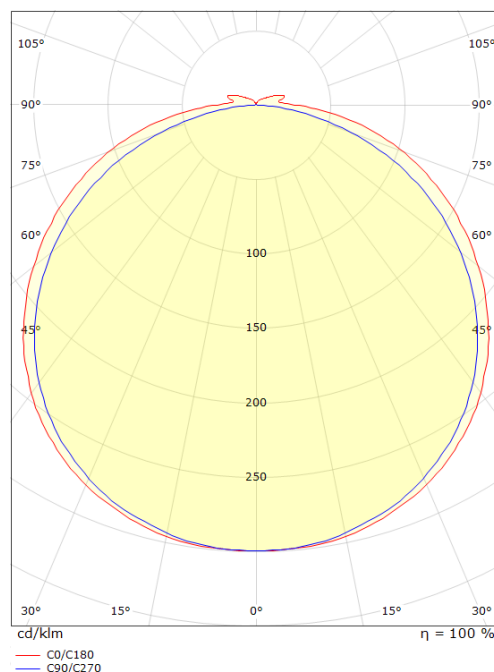

**StripLine 10m 914lm/m 3000K Ra>90**

El-nummer: **3201124**  
 EAN: 7021983914088  
 SG Artikkelnr: 391408

**Lysteknikk**

Type lyskilde:	LED (Ikke utskiftbar)
Socket:	LED
Watt:	9W/m
Systemeffekt (W):	9W
Effektiv lysstrøm (lm):	914lm/m
Effekt:	102 lm/W
Spenning:	24V
Fargetemperatur:	3000K
Fargegjengivelse (Ra/CRI):	Ra>90
MacAdams faktor:	SDCM: 2
Levetid:	L80/B50>100.000
Lysstråling:	Direkte
Lysspredning:	120°

**Montering/Tilkobling**

Montering:	Utenpåliggende, Innendørs / Utendørs
Modul:	10m
Kabel:	Kabel 2x5m

**Dimensjoner (mm)**

Lengde (mm) L:	10000
Bredde (mm) W:	12
Høyde (mm) H:	3.2
Vekt (kg) brutto/netto:	0.965 / 0.765

**Forpakning**

Forpakkingsstørrelse (mm):	233 x 225 x 46
----------------------------	----------------

7 0 2 1 9 8 3 9 1 4 0 8 8