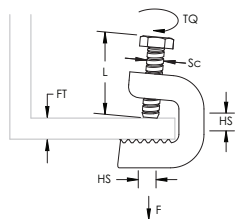

# Flerfunksjon C-klemmer – C20HD (336100)

- Flerfunksjonell bjelkeklemme
- Bruk med kabel-/kabelrør-/rørklamme eller firkantet skive for flerfunksjons C-klemme

Dele nummer	C20HD
Artikkel nummer	336100
Materiell	Stål
Utførelse	Varmgalvanisert
Flenstykkelse (FT)	4 – 20 mm
Hullstørrelse (HS)	14 mm
Skruediameter (Sc)	M6
Skruelengde (L)	25 mm
Dreiemoment (TQ)	3 N-m
Statisk belastning (F)	1,100 N
Standard pakke antall	100 pc
UPC	78285681150
EAN-13	4018292361002

Settskruen må være strammet og dratt til på skråsiden av I-bjelken.

## ADVARSEL

nVent-produktene skal monteres og brukes kun i samsvar med nVents produktinstruksjonsark og opplæringsmaterialer. Du finner instruksjonsark på [www.erico.com](http://www.erico.com) og hos din nVent-kundeservicerepresentant. Uriktig montering, misbruk, feilaktig bruk eller andre typer unnlattelse fra å følge nVents instruksjoner eller advarsler kan føre til produktsvikt, materielle skader, alvorlig personskade og død, og/eller ugyldiggjøre garantien.