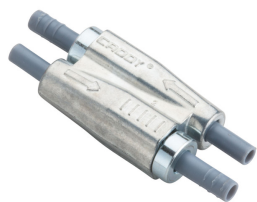

nVent CADDY Speed Link SLK låsenhet – SLK2C200 (196600)

- Nøkkelløs trykk/dra-utløsning for enkle justeringer
- Lavprofil låsemekanisme reduserer visuell effekt
- Kabelspredning på 90 grader gjør det mulig å posisjonere enheten nærmere lasten
- Låsemekanismens rør er lette å betjene med hansker
- Dobbeltstidig låsemekanisme muliggjør enkel høydejustering

Dele nummer	SLK2C200
Artikkel nummer	196600
Materiell	Stål Polypropylen Sinklegering
Wiretau diameter	1.5 – 2.0 mm
Høyde (H)	55 mm
Bredde (W)	19 mm
Tykkelse (T)	12.5 mm
Vinkel (a)	90° Maks
Sertifikater	cULus ITB
Standard pakke antall	200 pc
UPC	78285680861
EAN-13	8711893140859

Låseenheter skal kun brukes med nVent CADDY Speed Link-vaiersneller og tilbehør med samme angitte stålvaierdiameter som låseenhetene. Må ikke brukes med andre ledninger.

UL, UR, cUL, cUR, cULus and cURus are registered certification marks of UL LLC.