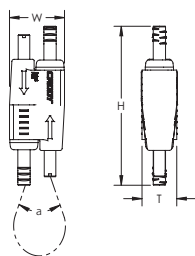

nVent CADDY Speed Link SLK låsenhet – SLK2C200 (196600)

- Nøkkelløs trykk/dra-utløsning for enkle justeringer
- Lavprofil låsemekanisme reduserer visuell effekt
- Kabelspredning på 90 grader gjør det mulig å posisjonere enheten nærmere lasten
- Låsemekanismens rør er lette å betjene med hansker
- Dobbeltstidig låsemekanisme muliggjør enkel høydejustering

Dele nummer	SLK2C200
Artikkel nummer	196600
Materiell	Stål Polypropylen Sinklegering
Wiretau diameter	1.5 – 2.0 mm
Høyde (H)	55 mm
Bredde (W)	19 mm
Tykkelse (T)	12.5 mm
Vinkel (a)	90° Maks
Sertifikater	cULus ITB
Standard pakke antall	200 pc
UPC	78285680861
EAN-13	8711893140859