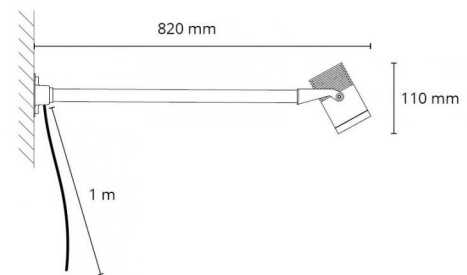

Lysteknikk

Type lyskilde:	LED (Ikke utskiftbar)
Watt:	12W
Systemeffekt (W):	12W
Effektiv lysstrøm (lm):	1120lm
Effekt:	93 lm/W
Spenning:	220-240V
Fargetemperatur:	3000K
Fargegjengivelse (Ra/CRI):	Ra>80
MacAdams faktor:	SDCM: 3
Levetid:	L80/B20>50.000
Lysstråling:	Direkte
Optikk:	Linse
Lysspredning:	70°