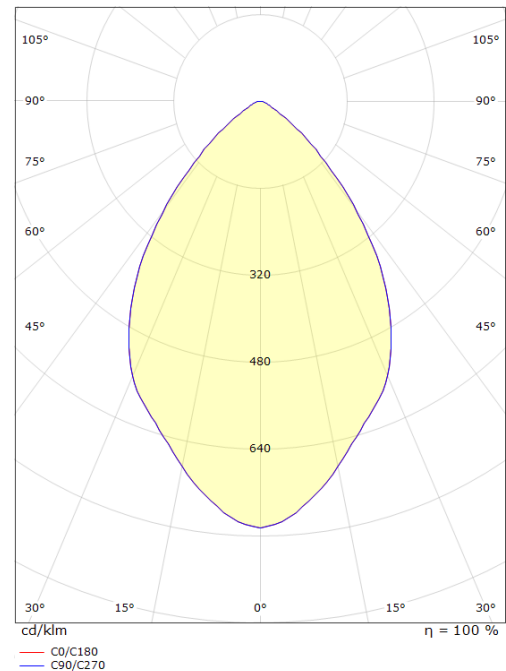

Forpakning

Forpakkingsstørrelse: 850 x 130 x 100