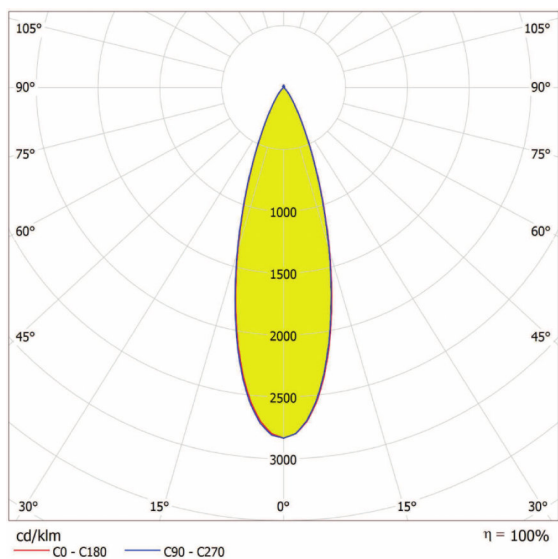

Fotometriske data

Fargetemperatur	4000 K
Lysstrøm	36600 lm
Lysutbytte	122 lm/W
Standardavvik av fargeavstemning	<5 sdc _m
Lysfarge (betegnelse)	Kjølig hvit
Fargegjengivelsesindeks Ra	≥ 80

Lystekniske data

Utstrålingsvinkel	30 °
-------------------	------

Mål og vekt

Lengde	522,0 mm
Bredde	370,0 mm
Høyde	152,0 mm

Produktvekt	10500,00 g
Kabellengde	1000 mm
Monteringsdiameter	-
Monteringslengde	-

Farger og materialer

Levetid

Antall tenn sykluser	100000
Levetid L70/B50 @ 25 °C	50000 h

Ytterligere produktdata

Monteringstype	Surface
Monteringsplassering	Tak
Utstyrt med lyskilde	Nei

Egenskaper

Justerbar	Ja
Dimbar	No
Type tilkobling	Cable, 3-pole
Utskiftbar LED modul	Kan ikke byttes

Lysfordeling

LDC typ polar

LOGISTIKK DATA

Product kode	Forpakkings enhet (stk/enhet)	Dimensjoner (lengde x bredde x høyde)	Brutto vekt	Volum
4058075372443	NO: VS 1	597 mm x 442 mm x 225 mm	11623,00 g	59.37 dm ³