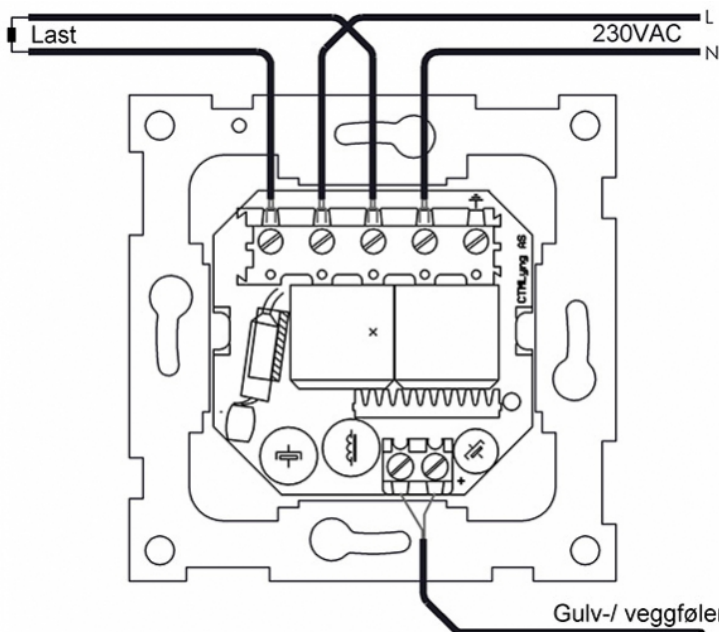

Produkt: MTR-W TermReg PH Universal
El.nr.: 5450335

Beskrivelse

MTR TermREG viser nøyaktig temperatur i digitalt display. Temperatur justeres med betjeningsknapper opp/ned.

Produktet har tastelåsfunksjon (barnesikring), frostsikring (5°C) og parkettfunksjon (maks-begrenser ved bruk av gulvføler).

Monteringsdybde: 24 mm

IP-grad: 20

Koblingsskjema

CTM Lyng AS, Verkstedveien 19, 7125 Vanvikan
Tlf: 74 85 55 10 Epost: mail@ctmlyng.no Internett: www.ctmlyng.no
Org.nr.: NO 936 285 244 MVA