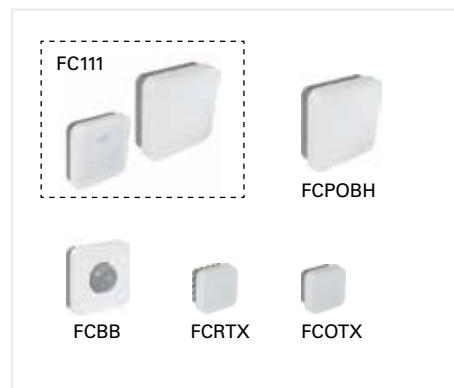

Ribberørsovn

Regulering

Varmeren må suppleres med en av følgende reguleringsløsninger. Styresystemet FC tilbyr avansert styring med mange muligheter. En enklere termostatregulering er også tilgjengelig.

Dette produktet kan styres på en alternativ måte, dvs. med et helhetlig styringssystem (BMS), så lenge kravene i økodesigndirektivet er oppfylt.

Styresystem FC111

Styresystemet har mange smarte funksjoner som adaptiv startregulering, ukeprogram, varmeblokkering med utføler, luftmodus og tidsur. I styresystem FC111 inngår kontrollpanel FCCH og styreenhet FCPOBH (maks. 16 A).

Varmerne kan grupperes i systemet, noe som muliggjør lokal temperaturregulering. Hver gruppe suppleres med en styreenhet samt eventuell føler. Kontrollpanelet har en innebygd temperaturføler som styrer, så sant ikke eksterne følere benyttes.

Med tilbehør som black bulb sensor og utetemperaturføler er flere energibesparende funksjoner tilgjengelige. Black bulb sensor måler operativ temperatur, dvs. opplevd temperatur, noe som gir nøyaktig så mye varme som nødvendig for å gi en god opplevd komfort. Utetemperaturføler muliggjør varmeblokkering avhengig av lufttemperaturen utendørs. Kapslingsklasse: IP44.