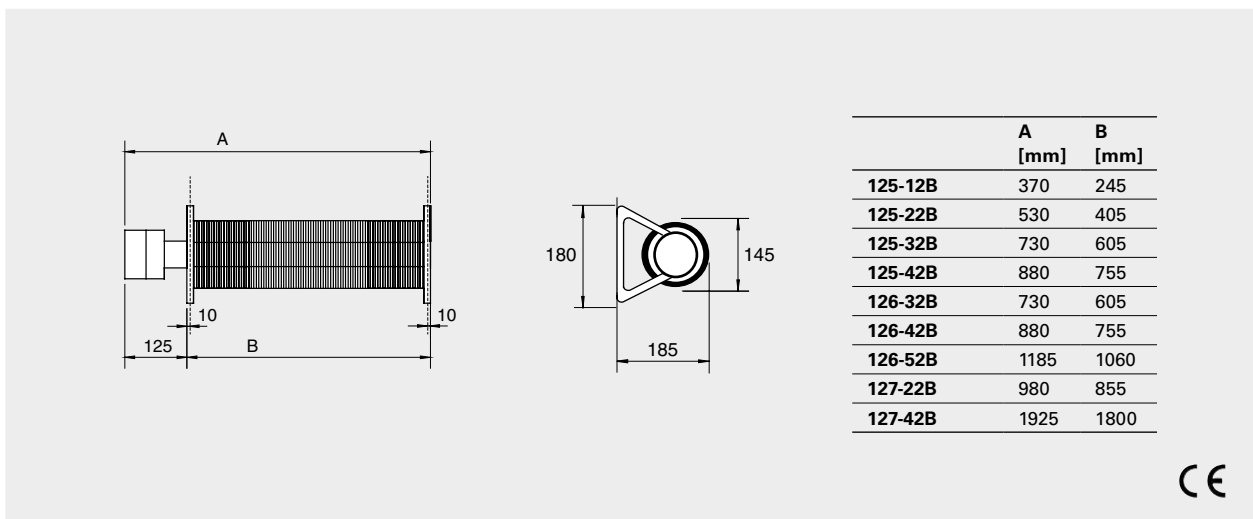

Ribberørsovn 125 (IP44)

Type	EL-nr	Effekt [W]	Spenning [V]	LxHxD [mm]	Vekt [kg]
125-12B	54 329 24	200	230V~	370x180x185	2,4
125-22B	54 329 25	375	230V~	530x180x185	3,3
125-32B	54 329 26	575	230V~	730x180x185	4,5
125-42B	54 329 27	775	230V~	880x180x185	5,5
125-52B	54 005 62	1150	230V~	1185x180x185	7,5

Ribberørsovn 127. For brannfarlige rom (sandfylte). (IP44)

Type	EL-nr	Effekt [W]	Spenning [V]	LxHxD [mm]	Vekt [kg]
127-22B	54 329 29	500	230V~	980x180x185	10,9
127-42B	54 329 30	800	230V~	1925x180x185	33,3

Mål

Montering og tilkobling

Montering

Ribberørsovnen monteres horisontalt på veggen med koblingsboksen til venstre sett forfra. For minstemål ved fastmontering, se diagram 1.

Elektrisk installering

Ribberørsovnen er beregnet for fastmontering.