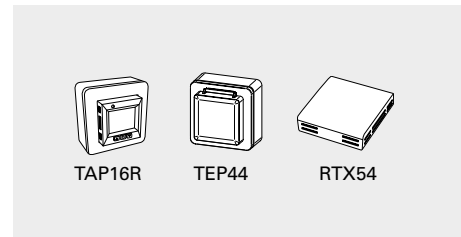

Termostatregulering

TAP16R har adaptiv start, ukeprogram og åpent vindu-registrering. Beskyttelsesklasse IP44 oppnås ved hjelp av beskyttelsesdeksel TEP44 og ekstern temperaturføler RTX54, som erstatter den interne føleren.