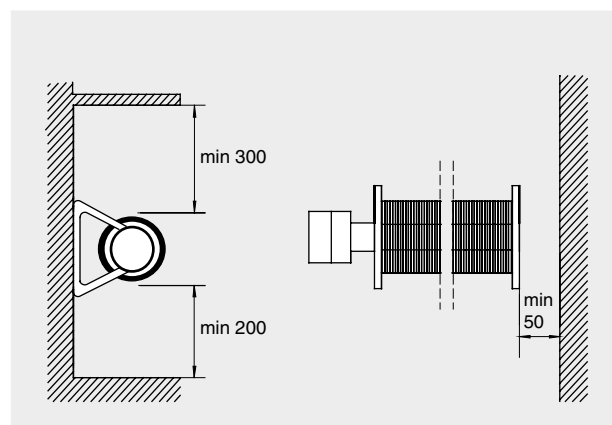

Mål

Montering og tilkobling

Montering

Ribberørsovnen monteres horisontalt på veggen med koblingsboksen til venstre sett forfra. For minstemål ved fastmontering, se diagram 1.

Elektrisk installering

Ribberørsovnen er beregnet for fastmontering.

Fig. 1: Minsteavstand ved fast montering.