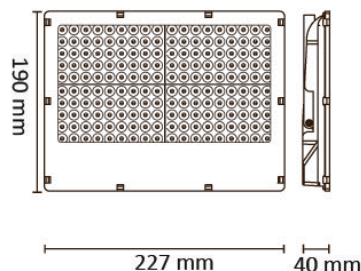

Flood 50W

Kompakt symmetrisk lyskaster. Inntrukket SMD LED chip for redusert blending. Armaturhus i støpt aluminium med herdet sikkerhetsglass. Integrert pusteventil for redusert kondens. 4000K, 110-115lm/W.

Elnummer	Produkt	Farge
32 270 23	Online Flood 50W	Sort

Teknisk beskrivelse

Lyskilde	Integrert SMD-LED 50W
Kelvin	4000K
Lumen	5500 lm (armaturlumen)
Levetid	50.000 timer L70
Effekt	50W
Ra	>80
Spenning	220-240V 50/60Hz
Tilt	90° opp / 90° ned
Strålevinkel	90°
Isolasjonsklasse	Klasse I (1)
Kapslingsklasse	IP66
Energiklasse	A+
Materiale stamme	Aluminium, støpt.
Materiale skjerm	Herdet sikkerhetsglass
LED-driver	Innebygget LED-driver
Kan lysreguleres	Nei
Vedlikehold	Vaskes med mildt såpevann
Retur / Deponi	Produktet er å betrakte som spesialavfall og skal leveres til godkjent avfallsdeponi. Leverandøren har avtale med returselskapet Renas AS.

Mål

Lengde	227 mm
Bredde	40 mm
Høyde	190 mm

Leverandør

Onninen AS
Høgslundveien 49, 2020 Skedsmokorset
Postboks 117, 2021 Skedsmokorset
Tlf. +47 06 706 www.onninen.no

FDV Flood 50W 12.2019