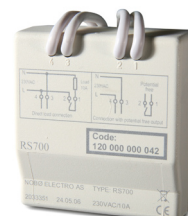

RS 700 Elnr. 5422461

Mottaker for skjult montasje i koblingsboks eller veggboks. Slår f.eks. lys/varme av eller på. Mer info på eget datablad.