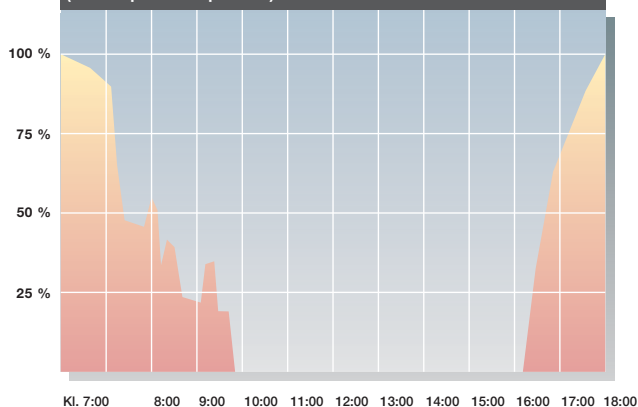

Oversikt over alle fordelene:

- Automatisk tenning og slukking av lyset når personer er tilstede og i henhold til lysstyrken i omgivelsene.
- Integriert lysstyrkeregulering skåner øynene og gir et konstant lysnivå (BLS D og BLS DF)
- Høy energisparing på 40 – 70 %
- Kort amortiseringstid
- 1320 koblingssoner for beste dekning
- Stor rekkevidde på 12 m
- Meget høy koblingseffekt på inntil 2000 Watt
- Problemfri kobling av lysstofflamper, halogen- og lyspærer
- Kan styres via fjernkontroll (BLS DF)
- Raskt montert, ingen skader, intet tap på forhånd takket være forhåndsmontert monteringsplate.

Typisk belysningsbehov på et kontor gjennom hele dagen (f.eks. i april hhv. september)