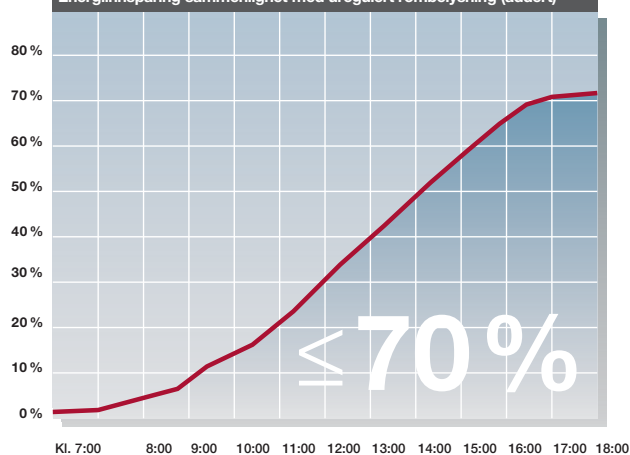

Energiinnsparing sammenlignet med uregulert rombelysning (addert)