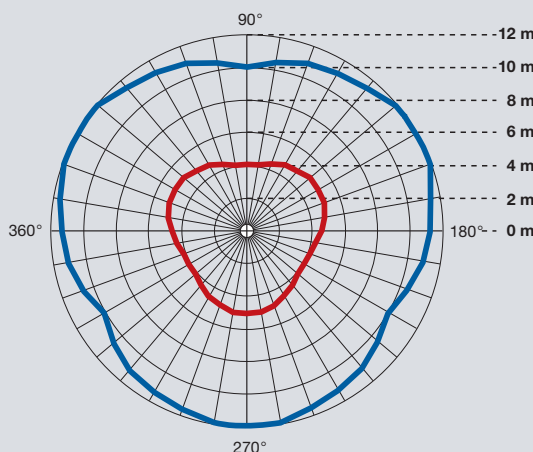

LuxMaster

Dekningsområde:

Tre pyrosensorer gir 360° helt-rundt-registrering ved 12 meters rekkevidde; lysføleren måler lysstyrken i omgivelsene

Multilinsen deler dekningsområdet inn i 660 enkelte soner og 1320 koblingsområder

Innstillingsmuligheter:

Med den nominelle verdien for lysstyrke (20–1300 Lux) fastlegges ønsket lysnivå for rommet

Utkoblingsautomatikken har et spillerom på 4 - 30 minutter og kan reguleres individuelt ved å vri på knappen. Det finnes en testfunksjon til innstilling av dekningsområdet.

Dekningsområdet kan innskrenkes individuelt ved hjelp av avskjermingslokk slik at f.eks. kun bevegelser innenfor en enkelt kontor plass på et stort kontor registreres.

Avstand til sensor	Minimum bevegelsesstrekning
1 m	8 cm
2 m	17 cm
3 m	26 cm
4 m	34 cm
5 m	43 cm
6 m	52 cm
8 m	69 cm
10 m	86 cm
12 m	103 cm