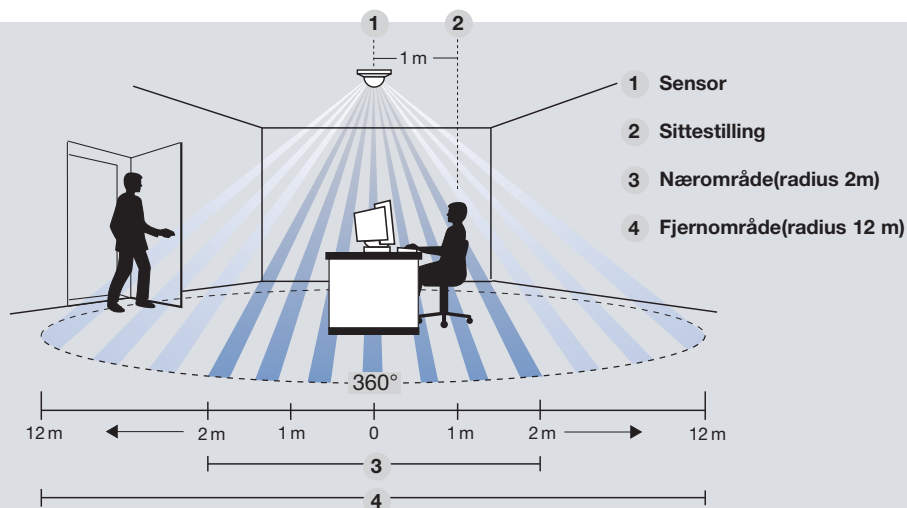

LuxMaster

Dekningsområde:

Tre pyrosensorer gir 360° helt-rundt-registrering ved 12 meters rekkevidde; lysføleren måler lysstyrken i omgivelsene

Multilinsen deler dekningsområdet inn i 660 enkelte soner og 1320 koblingsområder

Innstillingsmuligheter:

Med den nominelle verdien for lysstyrke (20–1300 Lux) fastlegges ønsket lysnivå for rommet

Utkoblingsautomatikken har et spillerom på 4 - 30 minutter og kan reguleres individuelt ved å vri på knappen. Det finnes en testfunksjon til innstilling av dekningsområdet.

Dekningsområdet kan innskrenkes individuelt ved hjelp av avskjermingslokk slik at f.eks. kun bevegelser innenfor en enkelt kontor plass på et stort kontor registreres.

Avstand til sensor	Minimum bevegelsesstrekning
1 m	8 cm
2 m	17 cm
3 m	26 cm
4 m	34 cm
5 m	43 cm
6 m	52 cm
8 m	69 cm
10 m	86 cm
12 m	103 cm