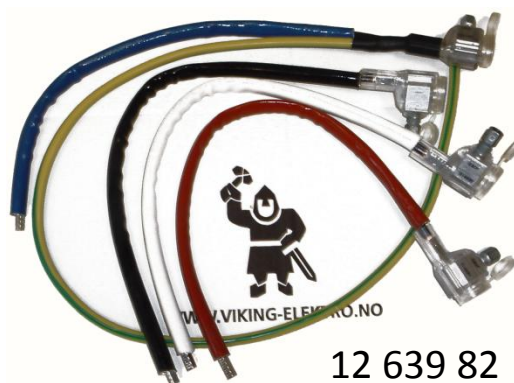

* Kan leveres med andre kabellengder

L=130mm

L=218mm

Type	Dimensjon mm ²	Pkn.stk	El.nr.
V230	Skjøtehylse Al-Cu 25-95 / 25-95	3	12 639 69
V240	Skjøtehylse Al-Cu 95-240 / 95-240	3	12 639 70

Beskrivelse	Pkn.stk	El.nr.
Sett med "Fett og Børst"	1	12 623 62
Kontaktfett Contactal 100gr.		12 623 60
Stålbørste		12 623 61

Dobbelisolerte sett

El.nr.	Innhold
1263980	3xP220 + 3x strømpe br-hv-sv
1263981	3xP220/1xP226 + 4x strømpe br-hv-sv-bl
1263982	3xP220/1xP227 + 4x strømpe br-hv-sv-bl
1263983	3xP219 + 3x strømpe br-hv-sv
1263984	3xP219/1xP226 + 4x strømpe br-hv-sv-bl
1263985	3xP219/1xP227 + 4x strømpe br-hv-sv-bl