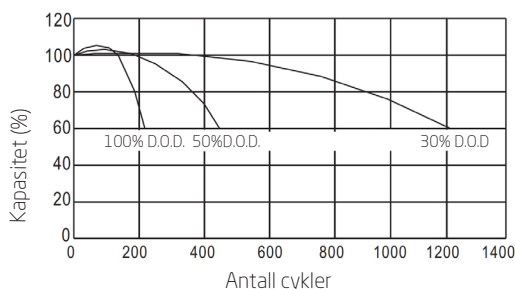

Cyklisk drift (25°C)