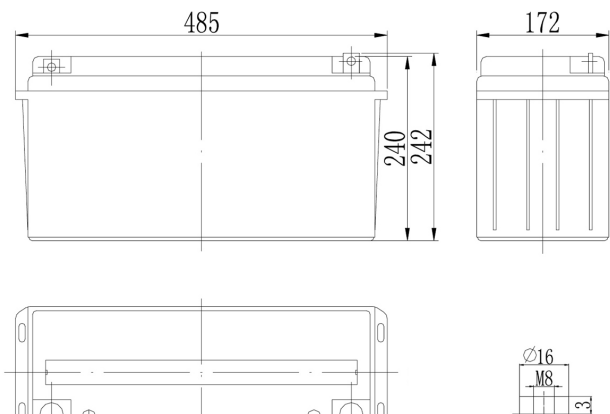

### Dimensjon (mm):

### Spesifikasjon:

Nominell spenning		12V
Kapasitet (20 timer, 25°C)		150Ah
Dimensjon	Lengde	485mm
	Bredde	172mm
	Høyde	240mm
	Total høyde	242mm
Ca. vekt		44.5kg