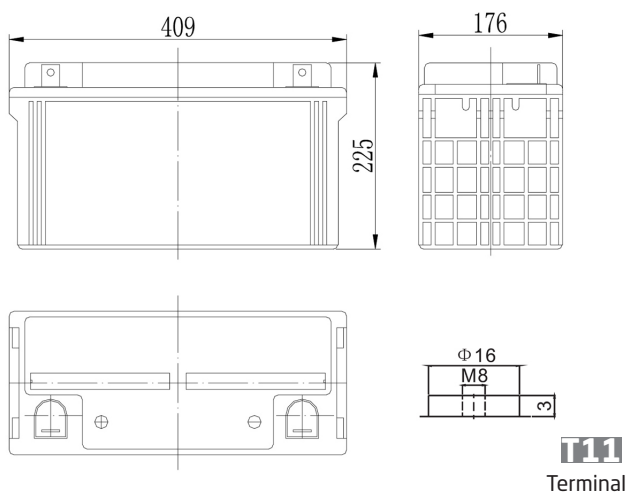

NorBat Standard Serie

LFP12120 T11 - 12V 120Ah

Dimensjon (mm):

Spesifikasjon:

Nominell spenning		12V
Kapasitet (20 timer, 25°C)		120Ah
Dimensjon	Lengde	409mm
	Bredde	176mm
	Høyde	225mm
	Total høyde	225mm
Ca. vekt		35kg