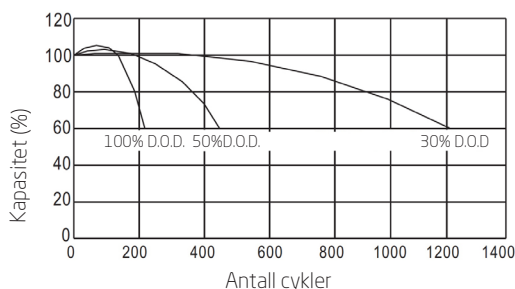

NorBat Standard Serie

LFP12120 T11 - 12V 120Ah

Dimensjon (mm):

Spesifikasjon:

Nominell spenning		12V
Kapasitet (20 timer, 25°C)		120Ah
Dimensjon	Lengde	409mm
	Bredde	176mm
	Høyde	225mm
	Total høyde	225mm
Ca. vekt		35kg

Cyklisk drift (25°C)

Lade karakteristikk (25°C)

Intern motstand (Fullt ladet 25°C)		Ca. 4mΩ
Kapasitet influert av temperatur (20timer)	40°C	102%
	25°C	100%
	0°C	85%
	-15°C	65%
Selvutladning (25°C)	3 måneder	Restkapasitet: 91%
	6 måneder	Restkapasitet: 82%
	12 måneder	Restkapasitet: 65%
Nominell driftstemperatur		25°C ±3°C
Driftstemperatur intervall		-15°C - +50°C
Ladespenning (float)		13.50 til 13.80V
Ladespenning (cyklisk)		14.50 til 14.90V
Maks ladestrøm		36A
Terminalmaterialet		kobber
Maks utladestrøm		960A (5 sek.)