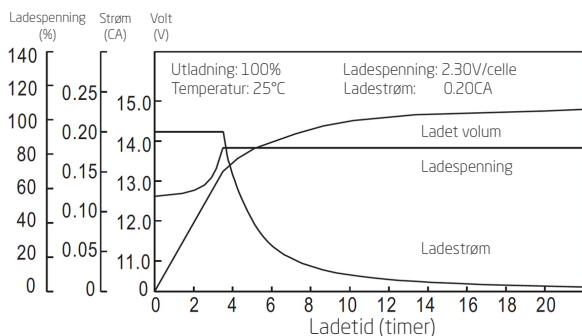

NorBat Standard Serie

LFP12120 T11 - 12V 120Ah

Dimensjon (mm):

Spesifikasjon:

Nominell spenning		12V
Kapasitet (20 timer, 25°C)		120Ah
Dimensjon	Lengde	409mm
	Bredde	176mm
	Høyde	225mm
	Total høyde	225mm
Ca. vekt		35kg

Cyklisk drift (25°C)

Lade karakteristikk (25°C)

Intern motstand (Fullt ladet 25°C)		Ca. 4mΩ
Kapasitet influert av temperatur (20timer)	40°C	102%
	25°C	100%
	0°C	85%
	-15°C	65%
Selvutladning (25°C)	3 måneder	Restkapasitet: 91%
	6 måneder	Restkapasitet: 82%
	12 måneder	Restkapasitet: 65%
Nominell driftstemperatur		25°C ±3°C
Driftstemperatur intervall		-15°C - +50°C
Ladespenning (float)		13.50 til 13.80V
Ladespenning (cyklisk)		14.50 til 14.90V
Maks ladestrøm		36A
Terminalmaterialet		kobber
Maks utladestrøm		960A (5 sek.)

Utlade karakteristikk (A, 25°C):

F.V/TID	5min	10min	15min	30min	60min	3t	5t	10t	20t
9.60V	370	250	210	130	78.0	31.0	21.9	12.2	6.35
10.2V	352	238	202	125	74.9	30.5	21.6	12.1	6.35
10.8V	331	224	192	119	71.2	29.9	21.2	12.0	6.20

Utlade karakteristikk (Watt, 25°C):

5min	10min	15min	30min	60min	3t	5t	10t	20t
3885	2700	2306	1459	889	365	259	145	76.2
3696	2570	2218	1403	854	359	255	144	76.2
3476	2419	2108	1335	812	352	251	144	74.4