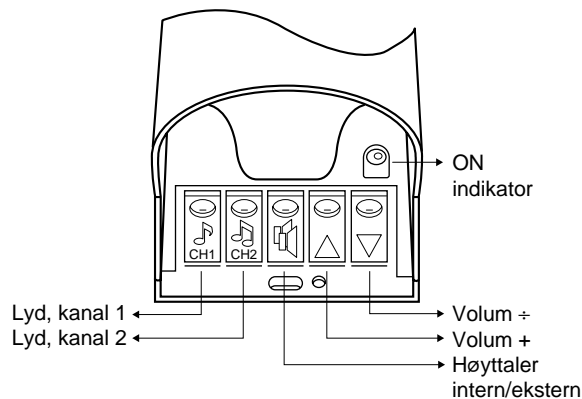

Sensor kanal 1 Maks. 4 stk. sensor PIR
eller 2 stk. sensor IR

Sensor kanal 2 Maks. 2 stk. sensor PIR
eller 1 stk. sensor IR

Omgivelsestemperatur 0 - 45°C

Relativ luftfuktighet 20 - 65%

Egetforbruk Ca. 4W

IP-grad IP 20

INNSTILLINGER

BESTILLINGSTABELL

Type	Beskrivelse	El.nr.
SE 33 210	Foto Gong PIR, komplett	62 509 16
SE 33 200	Foto Gong IR, komplett	62 509 17
SE 23 209	Ekstra høytaler	62 509 18
SE 44 062	Ekstern sensor PIR	62 509 19
SE 44 072	Ekstern sensor IR	62 509 20
SE 99 008	Elektronisk pulsteller	14 785 42

MÅLSKISSE

KOPLINGSSKJEMAER

Teller

Manuelt aktivert system