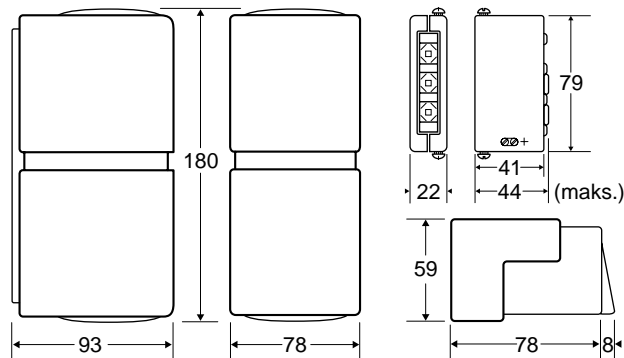

INNSTILLINGER

BESTILLINGSTABELL

Type	Beskrivelse	El.nr.
SE 33 210	Foto Gong PIR, komplett	62 509 16
SE 33 200	Foto Gong IR, komplett	62 509 17
SE 23 209	Ekstra høytaler	62 509 18
SE 44 062	Ekstern sensor PIR	62 509 19
SE 44 072	Ekstern sensor IR	62 509 20
SE 99 008	Elektronisk pulsteller	14 785 42

MÅLSKISSE

KOPLINGSSKJEMAER

Teller

Manuelt aktivert system