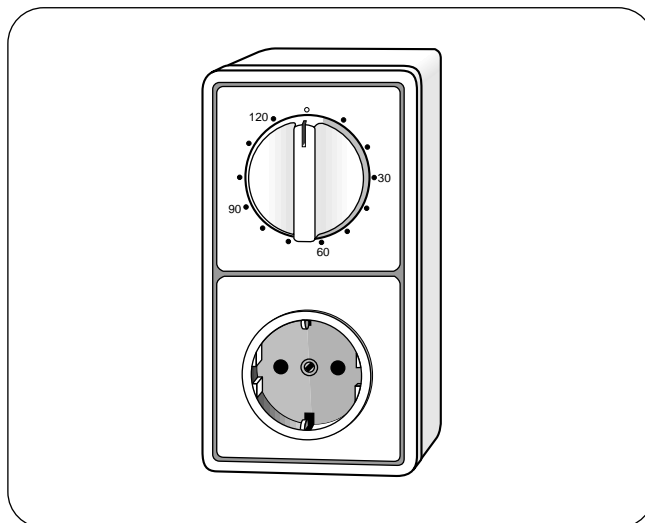

OPPTREKKSUR MED STIKKONTAKT

for påveggsmontering eller innfelling

GENERELT

Micro Matic's opptrekkstur sammenbygd med barnesikker, jordet stikkontakt, er beregnet for påveggsmontering eller innfelling i dobbel veggboкс.

Til styring og kontroll av f.eks.:

- Strykejern
- Kaffetraktere
- Kokeplater
- Infrastråleovner
- Batteriladere
- Vifter i fryserom
- Lys

TEKNISKE DATA

Utgang 16A ved 230Vac, 2-polet

Stikkontakt 16A ved 230V,
barnesikker, jordet stikkontakt

Omgivelsestemperatur..... ±5 til +50°C

Farge Polarhvit

IP-grad IP 20

MÅLSKISSE

BESTILLINGSTABELL

Type	Tidsområde	El.nr.
GI 139 416	0 - 60 minutter	14 742 08
GI 139 316	0 - 120 minutter	14 742 09