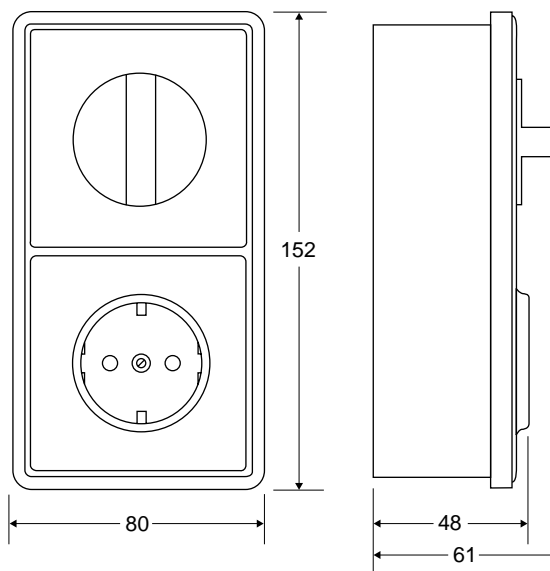

Til styring og kontroll av f.eks.:

- Strykejern
- Kaffetraktere
- Kokeplater
- Infrastråleovner
- Batteriladere
- Vifter i fryserom
- Lys

TEKNISKE DATA

Utgang 16A ved 230Vac, 2-polet

Stikkontakt 16A ved 230V,
barnesikker, jordet stikkontakt

Omgivelsestemperatur..... ±5 til +50°C

Farge Polarhvit

IP-grad IP 20

MÅLSKISSE

BESTILLINGSTABELL

Type	Tidsområde	El.nr.
GI 139 416	0 - 60 minutter	14 742 08
GI 139 316	0 - 120 minutter	14 742 09