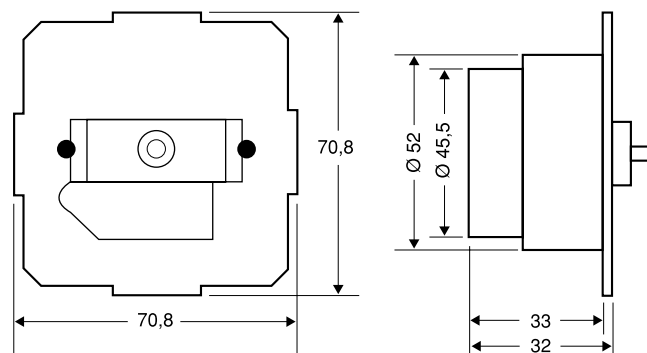

Dimming av store effekter med Tronic effektmodul

Husk sikkerhetskjeden!

MÅLSKISSE

BELASTNINGSTABELL for standard reaktorer (kun GI 493 18)

- 7 stk. lysrør à 20W
- 6 stk. lysrør à 40W 120 cm
- 3 stk. lysrør à 65W