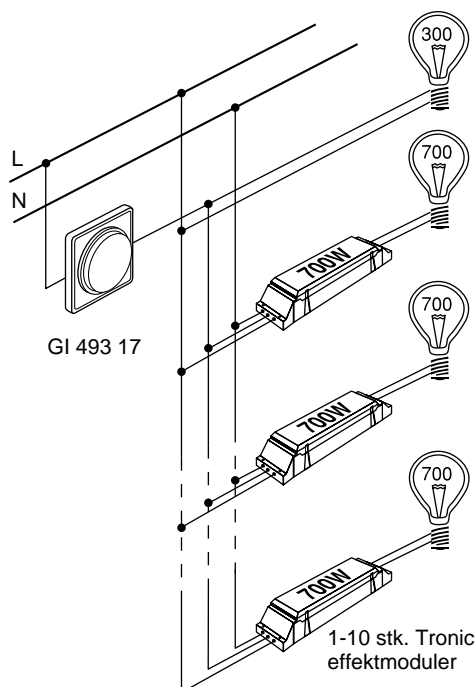

Dimming av store effekter med Tronic effektmodul

Husk sikkerhetskjeden!

MÅLSKISSE

BELASTNINGSTABELL for standard reaktorer (kun GI 493 18)

- 7 stk. lysrør à 20W
- 6 stk. lysrør à 40W 120 cm
- 3 stk. lysrør à 65W