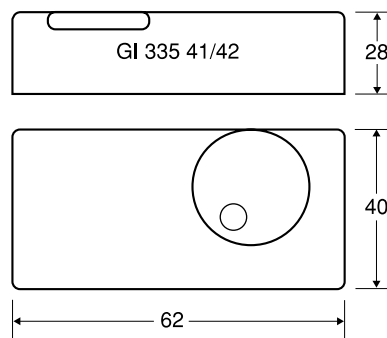

LEDNINGS- OG BORDDIMMERE

for gløde- og lav-volt halogenlamper

GENERELT

Gira lednings- og borddimmere er beregnet til lysregulering av lamper, bordlamper, gulvlamper, o.l. Dimmerne monteres direkte på eksisterende ledning og erstatter tradisjonelle ledningsbrytere. Gira lednings- og borddimmere leveres i fargene hvit og sort.

Husk sikkerhetskjeden!

MÅLSKISSER

LEDNINGSDIMMER

Type	Farge	Beskrivelse	El.nr.
GI 335 41	Sort	40-200W glødelamper	14 722 48
GI 335 42	Hvit	40-200W glødelamper	14 722 49
GI 497 16	—	Sikring MT 0,8 / 250 G	—