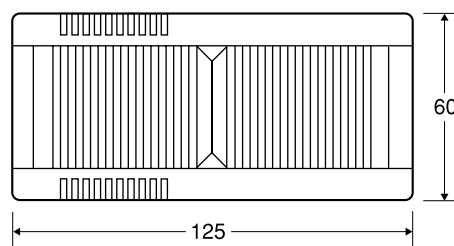

LEDNINGS- OG BORDDIMMERE

for gløde- og lav-volt halogenlamper

GENERELT

Gira lednings- og borddimmere er beregnet til lysregulering av lamper, bordlamper, gulvlamper, o.l. Dimmerne monteres direkte på eksisterende ledning og erstatter tradisjonelle ledningsbrytere. Gira lednings- og borddimmere leveres i fargene hvit og sort.

Husk sikkerhetskjeden!

MÅLSKISSER

LEDNINGSDIMMER

Type	Farge	Beskrivelse	El.nr.
GI 335 41	Sort	40-200W glødelamper	14 722 48
GI 335 42	Hvit	40-200W glødelamper	14 722 49
GI 497 16	—	Sikring MT 0,8 / 250 G	—