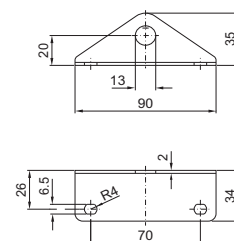

Veggholder

For feste til vegg av grunne TS- og ES-skap med f.eks. tung bestykning av døren eller innebygd svingramme.

Materiale:

Stålplate

Overflate:

Forsinket

Pk.	Best.nr. PS
4 stk.	4595.000

Alternativ:

På TS 8 inni skapet (uten montasjeplate)
Rekkemonteringsfeste TS 8800.470,
se side 580.