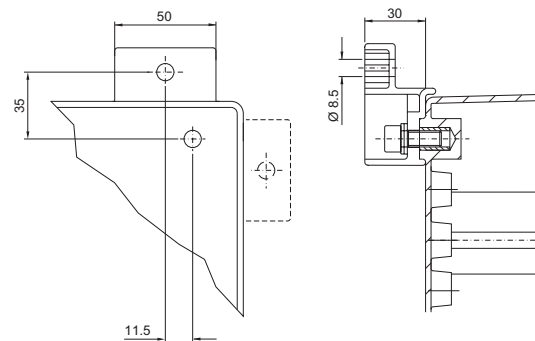

Tak-/veggmontering

Veggfeste

Veggfestebrakett

for KS

For montering på vegg, kun mulig fra skapets utside.

Materiale:

Glassfiberforsterket polyamid¹⁾

Leveringsomfang:

Inkl. festemateriell for montering på skapet.

Farge	Pk.	Best.nr. KS/KE
Lik RAL 7035	4 stk.	1483.010
Lik RAL 9011	4 stk.	9266.000¹⁾

¹⁾ Med grafittilsetning for Ex-anvendelser.

Veggfestevinkel

For kompaktapparatsskap (ekstra utsparinger i skapet er nødvendig).

Leveringsomfang:

Inkl. festemateriell for montering på skapet.

Materiale	Farge	Pk.	Best.nr. SZ
Stålplate	RAL 7035	4 stk.	2505.510
Rustfritt stål 1.4301 (AISI 304)	-	4 stk.	2583.010

Veggholder

For feste til vegg av grunne TS- og ES-skap med f.eks. tung bestykning av døren eller innebygd svingramme.

Materiale:

Stålplate

Overflate:

Forsinket

Pk.	Best.nr. PS
4 stk.	4595.000

Alternativ:

På TS 8 inni skapet (uten montasjeplate)
Rekkemonteringsfeste TS 8800.470,
se side 580.