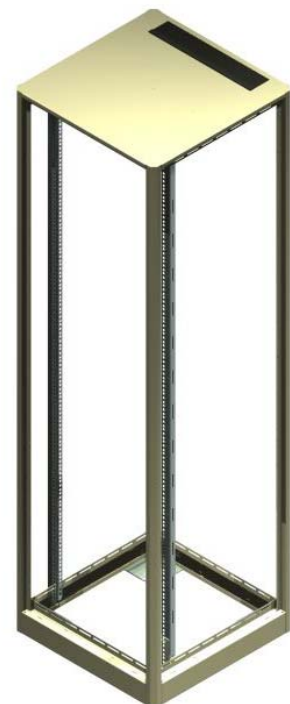

SUPERack gulvskap, med sitt utsøkte design, egner seg for montering i kontorlandskaper og egne datarom. Veggskapet er i en grålakkert farge med glassdør, platedør eller som et stativ uten dører og side-/bakplate. Skapet leveres ferdig montert med integrert sokkel og børster i topp for enkel kabelinnføring. Skapet har justerbar 19" profiler som gjør det velegnet for de fleste installasjoner.

## Tekniske data

- Fleksibel løsning med ombyttbare dører og side-/bakplater
- Glassdør i sikkerhetsglass
- Låsbare dører og side-/bakplater (systemlås opsjon)
- Miljøvennlig tofarget epoxy-lakk
- God lufting og vifte i toppen (opsjon)
- Integrert sokkel med kabelinnføringsfelt
- Børstebeskyttet kabelinnføring i topp
- Varmzink-behandlet 19" profiler for optimal jording
- Skap og stativer blir levert ferdig montert

### SUPERack – dører og sideplater

<u>Dimensjon (BxH)</u>	<u>Glassdør</u>	<u>Platedør</u>	<u>Side-/bakplate</u>
60x100	69 729 76	69 729 77	69 729 78
60x200	69 729 53	69 729 55	69 729 49
80x200			69 729 51