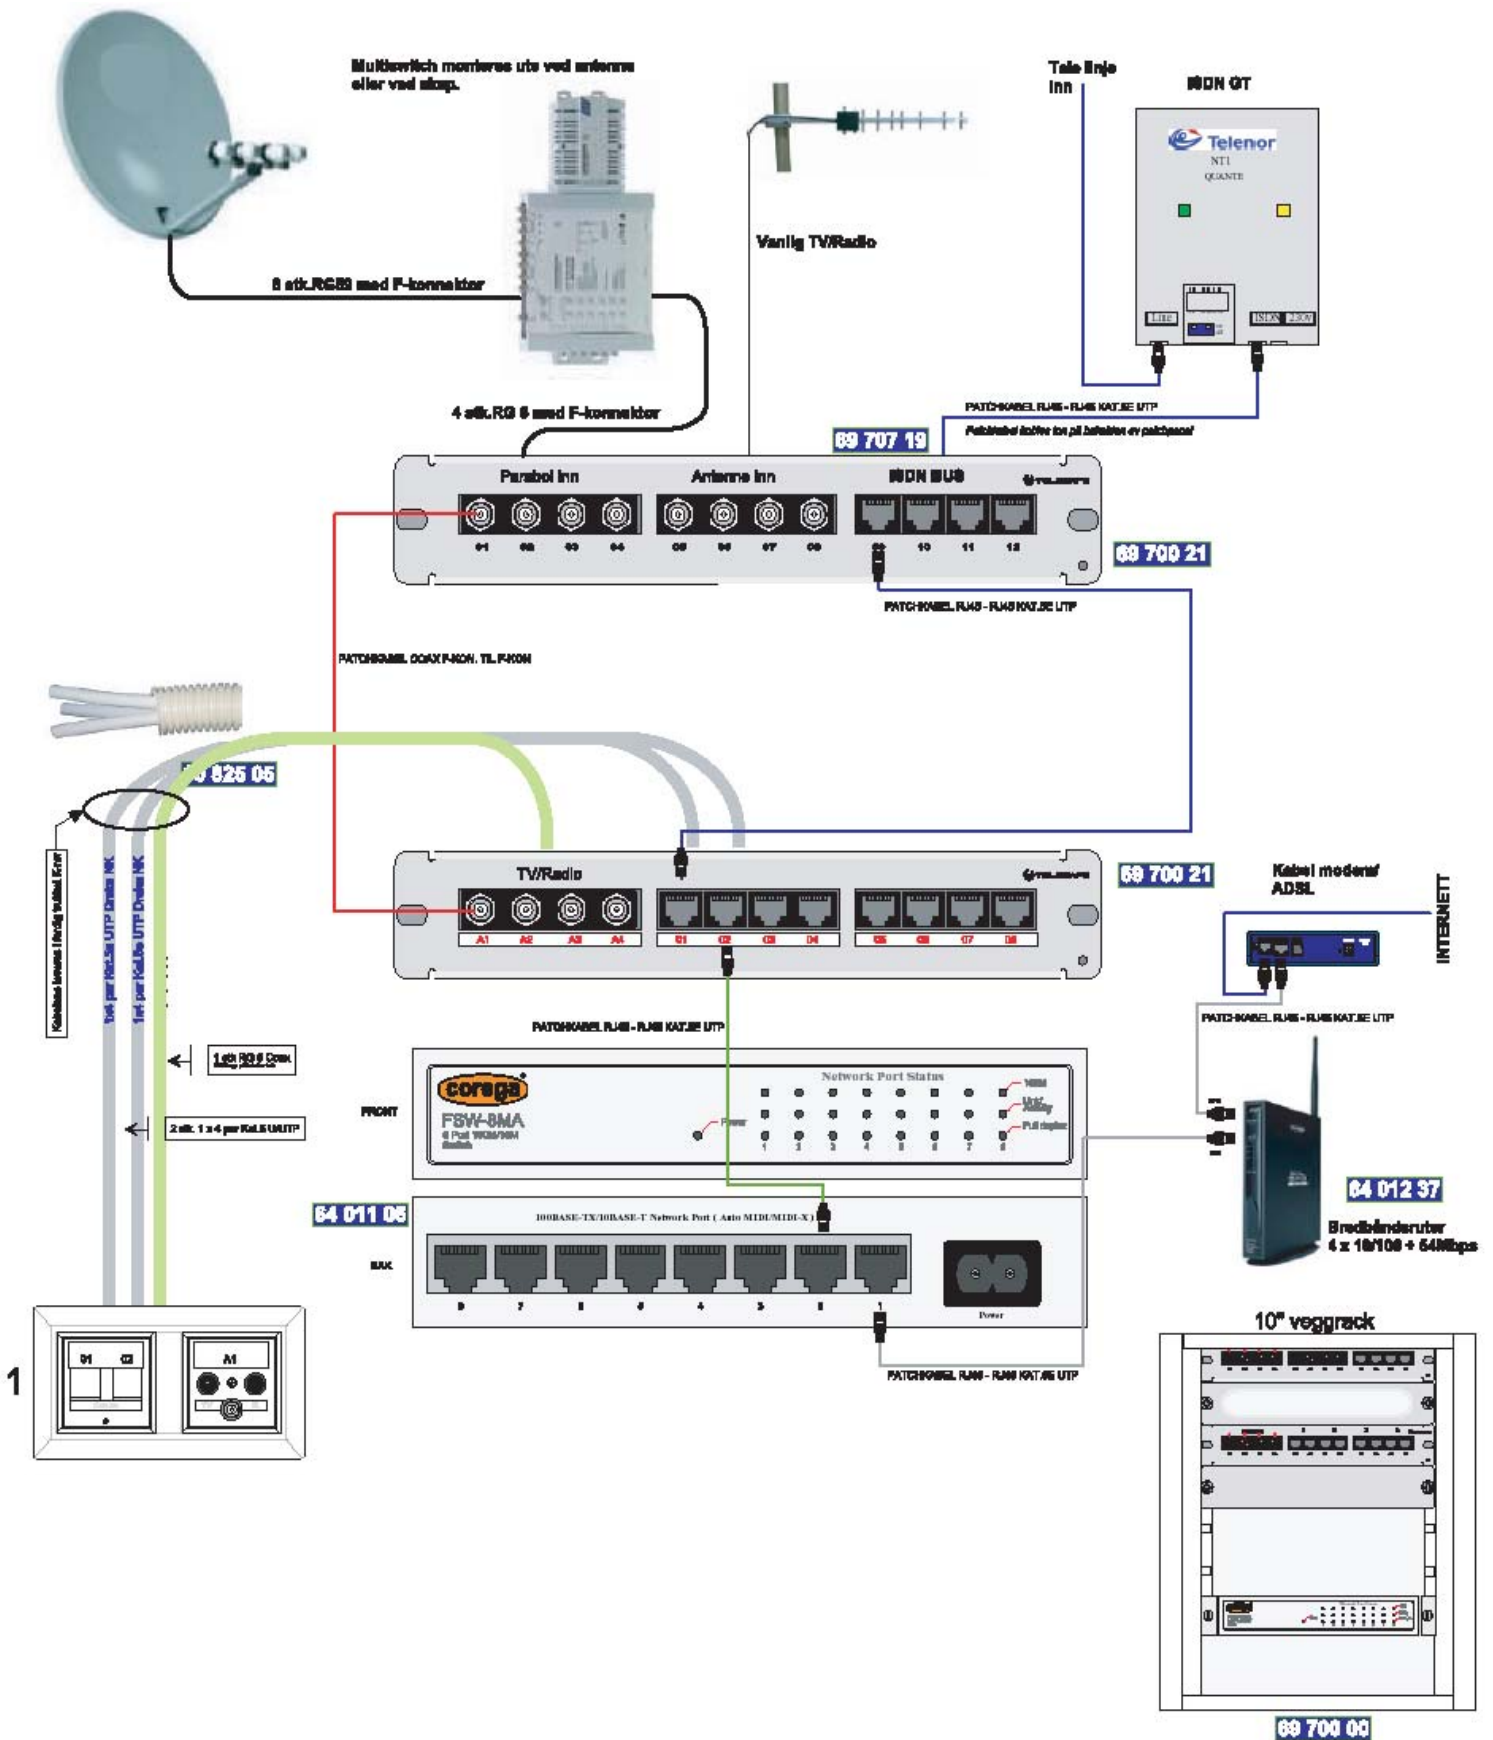

System konfigurasjon