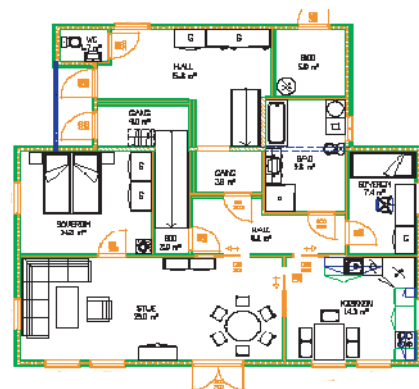

## Systemets oppbygging

Fra alle uttaksgruppene kommer det 3 kabler inn til sentralenheten. Denne sentralenheten er et låsbart skap tilsvarende sikringskapet. Alle kontaktene uttaksgruppene og i sentralenheten er av kjent type som benyttet i norske hjem i dag. I sentralenheten plasseres også eventuelle antenneforsterkere/-splittere og nettverkelektronikk for internettilkobling.