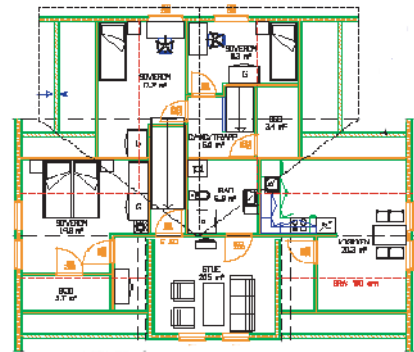

## Systemets oppbygging

Fra alle uttaksgruppene kommer det 3 kabler inn til sentralenheten. Denne sentralenheten er et låsbart skap tilsvarende sikringskapet. Alle kontaktene uttaksgruppene og i sentralenheten er av kjent type som benyttet i norske hjem i dag. I sentralenheten plasseres også eventuelle antenneforsterkere/-splittere og nettverkelektronikk for internettilkobling.