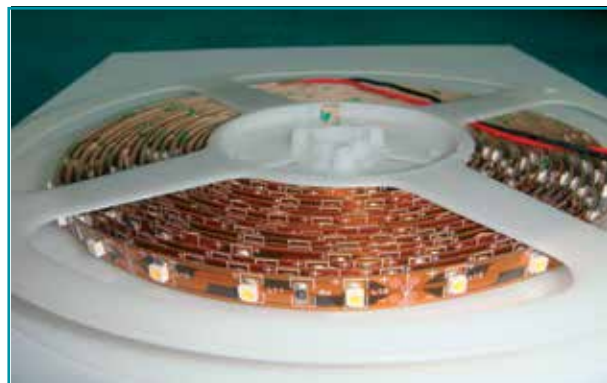

LED Flex Varmhvit

Datablad

LED Flex varmhvit er en lavspenning (24V) LED stripe som kan brukes som dekorbelysning. Den leveres i 4 forskjellige lysstyrker og kan dimmes. Monteringen gjøres enkelt med dobbeltsidig 3 M tape på baksiden. Stripen kan kuttes på markerte linjer hver 5 cm, noe som gjør tilpassningen enkel. Passer også i våre aluminiumsprofiler.

Teknisk Informasjon:

Tilførsel: 24V DC
Lysspredning: 120 gr
Levetid: 50.000t

NB: 4,8W & 9,6W har en bredde på 8 mm

LED flex Varmhvit				
El. nr	Fargetemp.	Lumen/m	Effekt	LED dioder pr./m
37 023 22	3000K	400	4,8W	60 stk/m
37 023 24	3000K	600	7,2W	30 stk/m
37 023 38	3000K	800	9,6W	120 stk/m
37 023 26	3000K	960	14,4W	60 stk/m

LED flex Varmhvit IP65				
El. nr	Fargetemp.	Lumen/m	Effekt	LED dioder pr./m
37 023 34	3000K	400	4,8W	60 stk/m
37 023 31	3000K	600	7,2W	30 stk/m
37 023 40	3000K	800	9,6W	120 stk/m
37 023 30	3000K	960	14,4W	60 stk/m