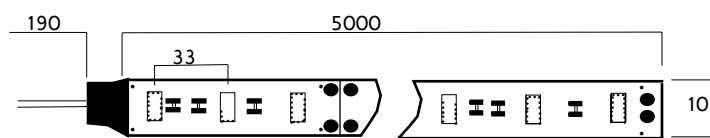

LED Flex Varmhvit

Datablad

LED Flex varmhvit er en lavspenning (24V) LED stripe som kan brukes som dekorbelysning. Den leveres i 4 forskjellige lysstyrker og kan dimmes. Monteringen gjøres enkelt med dobbeltsidig 3 M tape på baksiden. Stripen kan kuttes på markerte linjer hver 5 cm, noe som gjør tilpassningen enkel. Passer også i våre aluminiumsprofiler.

Teknisk Informasjon:

Tilførsel: 24V DC
Lysspredning: 120 gr
Levetid: 50.000t

NB: 4,8W & 9,6W har en bredde på 8 mm

LED flex Varmhvit				
El. nr	Fargetemp.	Lumen/m	Effekt	LED dioder pr./m
37 023 22	3000K	400	4,8W	60 stk/m
37 023 24	3000K	600	7,2W	30 stk/m
37 023 38	3000K	800	9,6W	120 stk/m
37 023 26	3000K	960	14,4W	60 stk/m