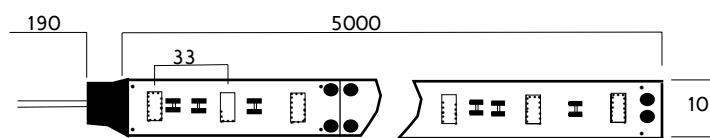

LED Flex Varmhvit

Datablad

LED Flex varmhvit er en lavspenning (24V) LED stripe som kan brukes som dekorbelysning. Den leveres i 4 forskjellige lysstyrker og kan dimmes. Monteringen gjøres enkelt med dobbeltsidig 3 M tape på baksiden. Stripen kan kuttes på markerte linjer hver 5 cm, noe som gjør tilpassningen enkel. Passer også i våre aluminiumsprofiler.

Teknisk Informasjon:

Tilførsel: 24V DC
 Lysspredning: 120 gr
 Levetid: 50.000t

NB: 4,8W & 9,6W har en bredde på 8 mm

| LED flex Varmhvit | | | | |
|-------------------|------------|---------|--------|------------------|
| El. nr | Fargetemp. | Lumen/m | Effekt | LED dioder pr./m |
| 37 023 22 | 3000K | 400 | 4,8W | 60 stk/m |
| 37 023 24 | 3000K | 600 | 7,2W | 30 stk/m |
| 37 023 38 | 3000K | 800 | 9,6W | 120 stk/m |
| 37 023 26 | 3000K | 960 | 14,4W | 60 stk/m |

Tilbehør til LED stripes

Skjøtekontakt

Tilførsel hurtigkontakt

20 cm Skjøtekontakt

| | El nr: | Skjøtekontakt | Tilførsel hurtigkontakt | Skjøtekontakt 20 cm |
|-----------|---------|---------------|-------------------------|---------------------|
| 7,2/14,4W | 3254810 | 10 mm | 10 mm | 10 mm |
| | 3254809 | 10 mm | 10 mm | 10 mm |
| | 3254808 | 10 mm | 10 mm | 10 mm |
| 4,8/9,6W | 3254817 | 8 mm | 8 mm | 8 mm |
| | 3254816 | 8 mm | 8 mm | 8 mm |
| | 3254815 | 8 mm | 8 mm | 8 mm |