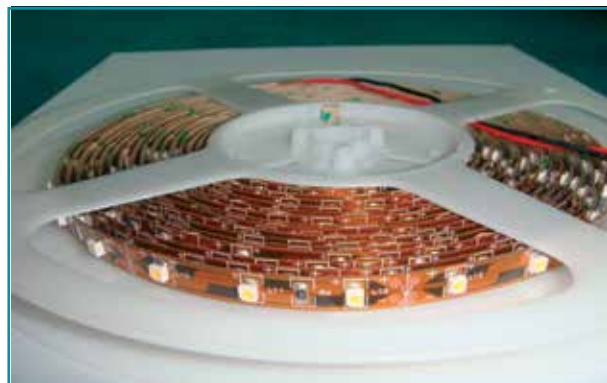

LED Flex Varmhvit

Datablad

LED Flex varmhvit er en lavspenning (24V) LED stripe som kan brukes som dekorbelysning. Den leveres i 4 forskjellige lysstyrker og kan dimmes. Monteringen gjøres enkelt med dobbeltsidig 3 M tape på baksiden. Stripen kan kuttes på markerte linjer hver 5 cm, noe som gjør tilpassningen enkel. Passer også i våre aluminiumsprofiler.

Teknisk Informasjon:

Tilførsel: 24V DC
 Lysspredning: 120 gr
 Levetid: 50.000t

NB: 4,8W & 9,6W har en bredde på 8 mm

| LED flex Varmhvit | | | | |
|-------------------|------------|---------|--------|------------------|
| El. nr | Fargetemp. | Lumen/m | Effekt | LED dioder pr./m |
| 37 023 22 | 3000K | 400 | 4,8W | 60 stk/m |
| 37 023 24 | 3000K | 600 | 7,2W | 30 stk/m |
| 37 023 38 | 3000K | 800 | 9,6W | 120 stk/m |
| 37 023 26 | 3000K | 960 | 14,4W | 60 stk/m |

Tilbehør til LED stripes

Skjøtekontakt

Tilførsel hurtigkontakt

20 cm Skjøtekontakt

| | El nr: | Skjøtekontakt | Tilførsel hurtigkontakt | Skjøtekontakt 20 cm |
|-----------|---------|---------------|-------------------------|---------------------|
| 7,2/14,4W | 3254810 | 10 mm | 10 mm | 10 mm |
| | 3254809 | 10 mm | 10 mm | 10 mm |
| | 3254808 | 10 mm | 10 mm | 10 mm |
| 4,8/9,6W | 3254817 | 8 mm | 8 mm | 8 mm |
| | 3254816 | 8 mm | 8 mm | 8 mm |
| | 3254815 | 8 mm | 8 mm | 8 mm |