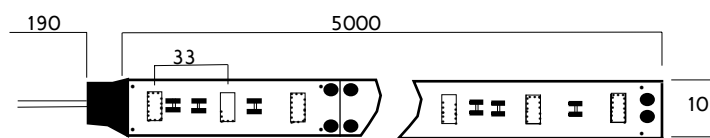

## Datablad

LED Flex hvit er en lavspenning (24V) LED stripe som kan brukes som dekorbelysning. Den leveres i 4 forskjellige lysstyrker og kan dimmes. Monteringen gjøres enkelt med dobbelt-sidig 3 M tape på baksiden. Stripen kan kuttes på markerte linjer hver 5 cm, noe som gjør tilpassningen enkel. Passer også i våre aluminiumsprofiler.

### Teknisk Informasjon:

**Tilførsel:** 24V DC  
**Lysspredning:** 120 gr  
**Levetid:** 50.000t

NB: 4,8W & 9,6W har en bredde på 8 mm

LED flex Hvit				
El. nr	Fargetemp.	Lumen/m	Effekt	LED dioder pr./m
37 023 23	6000K	400	4,8W	60 stk/m
37 023 25	6000K	600	7,2W	30 stk/m
37 023 37	6000K	800	9,6W	120 stk/m
37 023 27	6000K	1200	14,4W	60 stk/m