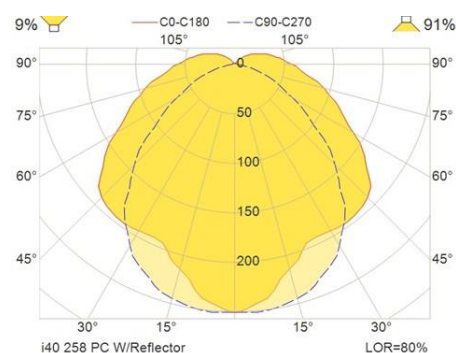

i40 | i40 LED

MÅLSKISSE

Wattage	B	L	C
1x18W	101	660	390
1x36W	101	1277	800
1x58W	101	1573	1100
2x18W	145	660	390
2x36W	145	1277	800
2x58W	145	1573	1100
2x28W	145	1277	800
2x35/49W	145	1573	1100
i40-600 LED	101	660	390
i40-1200 LED	101	1277	800
i40-1500 LED	101	1573	1100

i40

LYSMÅLING

BILDER