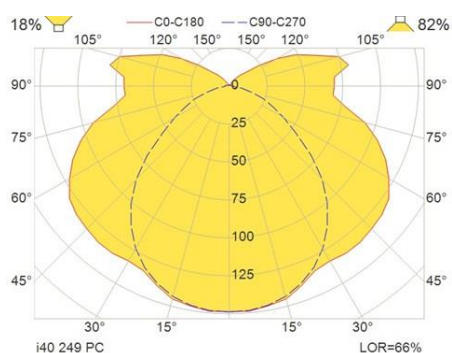

i40 | i40 LED

MÅLSKISSE

Wattage	B	L	C
1x18W	101	660	390
1x36W	101	1277	800
1x58W	101	1573	1100
2x18W	145	660	390
2x36W	145	1277	800
2x58W	145	1573	1100
2x28W	145	1277	800
2x35/49W	145	1573	1100
i40-600 LED	101	660	390
i40-1200 LED	101	1277	800
i40-1500 LED	101	1573	1100

i40

LYSMÅLING

BILDER