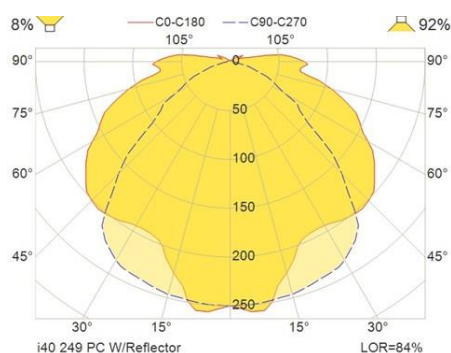

i40 | i40 LED

MÅLSKISSE

Wattage	B	L	C
1x18W	101	660	390
1x36W	101	1277	800
1x58W	101	1573	1100
2x18W	145	660	390
2x36W	145	1277	800
2x58W	145	1573	1100
2x28W	145	1277	800
2x35/49W	145	1573	1100
i40-600 LED	101	660	390
i40-1200 LED	101	1277	800
i40-1500 LED	101	1573	1100

i40

LYSMÅLING

BILDER