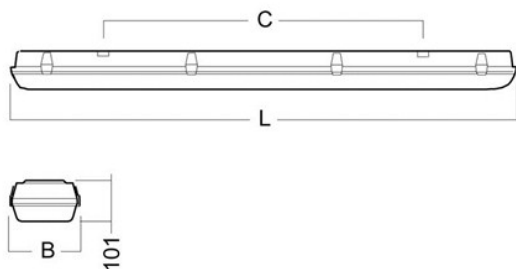

i40 | i40 LED

MÅLSKISSE