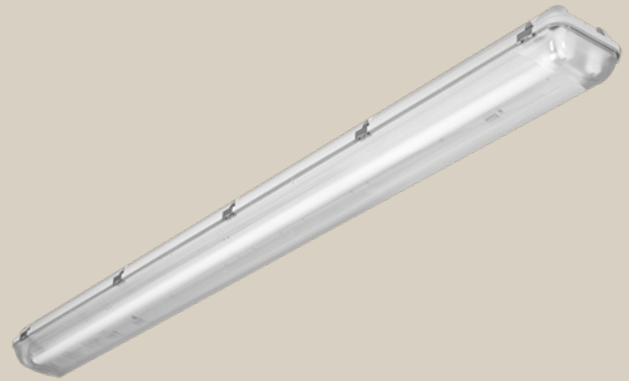

## i40 | i40 LED

Spylesikker

Glamox i40 er en allsidig og robust armatur egnet for en rekke krevende områder. Armaturen er produsert i resirkulerbar polykarbonat, med rustfrie avdekningsklips og monteringsbraketter. i40 kan enkelt monteres i tak, på vegg, på armaturskinne eller i horisontal wire. Polykarbonat avdekning. For optimalisert energisparing kan noen varianter leveres med integrert bevegelsessensor, og de fleste variantene kan leveres med integrert nødlys.

## i40 | i40 LED

i40 LED

i40 2 rør