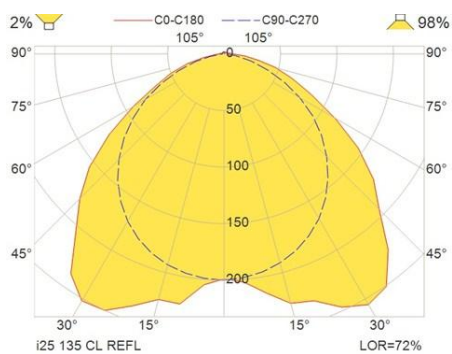

i25 | i25 LED

MÅLSKISSE

Wattage	L
28/54W	1240
35/49/80W	1540
LED	710

i25

LYSMÅLING

i25 | i25 LED

BILDER