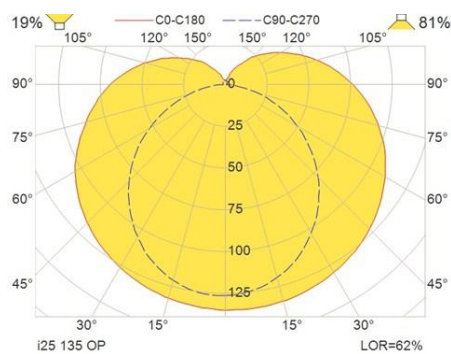

i25 | i25 LED

MÅLSKISSE

Wattage	L
28/54W	1240
35/49/80W	1540
LED	710

i25

LYSMÅLING

i25 | i25 LED

BILDER