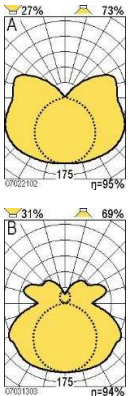

C40

- Slank lyslist designet for T5 lysrør
- Mange monteringsvalg
- Hurtigkobling ved rekkemontasje (QC)
- Lav Luminans optikk kan bestilles som tilbehør

Spesifikasjoner

Slank lyslist designet for T5 lysrør. Overdel i hvitlakkert stål med hvite ABS endestykker. For montering direkte i tak eller på vegg, kabelskinner eller som nedhengt ved bruk av standard Glamox oppheng system. Oppheng må bestilles separat. Endestykkene på 1 rørs variantene kan snus 90° for forskjellige lamp plassering. Noe som gjør monteringen meget fleksibel. Symetrisk og asymmetrisk reflektor samt komplett lav luminans optikk er tilgjengelig som tilbehør.

Lyskilder

Designet for 1 eller 2 T5 lyskilder i effektene 14, 24, 28, 35, 49, 54 og 80W.

Forkobling

Leveres med elektronisk forkobling (HF). Kan også leveres med digital dimming type DSI (HFDd), analog dimming type 1-10V (HFDa) eller digital DALI forkobling.