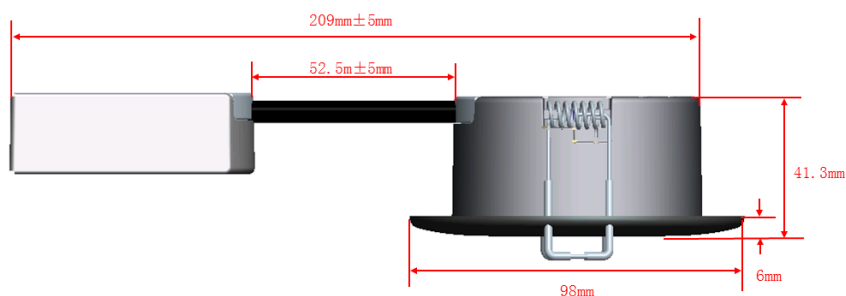

### Spesifikasjoner:

<b>Produktnr:</b>	3234413/14/15
<b>Produktnavn:</b>	Qi DL UniQ 927
<b>LED modul:</b>	Cree CXA
<b>Forbruk:</b>	7,5W System
<b>Spenning Inn:</b>	220-240V AC 50/60Hz
<b>Sekundærside:</b>	160mA Konstantstrøm
<b>Lysmengde:</b>	450lm
<b>Effektivitet:</b>	60 lm/w
<b>Lysfarge (CCT):</b>	2700K
<b>CRI/Ra:</b>	> 90
<b>Strålingsvinkel:</b>	36°
<b>Kippvinkel:</b>	35°
<b>Dimbar:</b>	Ja, faseavsnitt/bakkant, se liste
<b>Forventet levetid(L70)</b>	50 000t
<b>Garanti:</b>	5år
<b>Sertifikater:</b>	CE, NEMKO Branngodkjent 90min.
<b>Farge front:</b>	Matt Hvit Børstet Alu Matt Sort
<b>Materiale:</b>	Aluminium hus og front ring PC Koblingsboks
<b>IP gradering:</b>	IP44
<b>Installasjon:</b>	Innfelt, Hullstørrelse 75-83mm
<b>Dimensjon prod.eske:</b>	107x105x77mm, 300gr.
<b>Antall i eske:</b>	60stk pr. eske