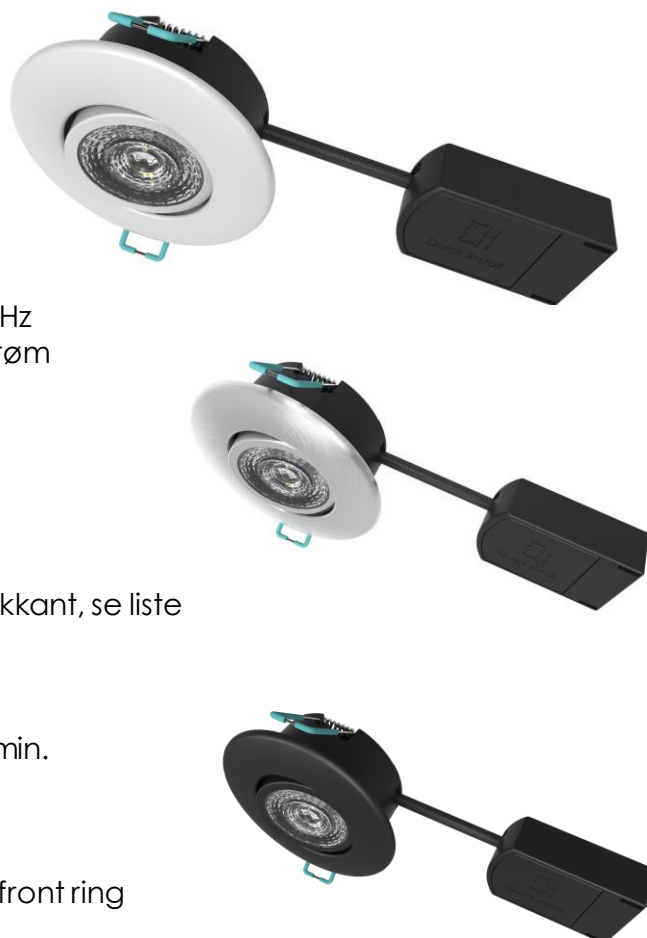

## FDV Qi Downlight UniQ

### Spesifikasjoner:

<b>Produktnr:</b>	3234413/14/15
<b>Produktnavn:</b>	Qi DL UniQ 927
<b>LED modul:</b>	Cree CXA
<b>Forbruk:</b>	7,5W System
<b>Spenning Inn:</b>	220-240V AC 50/60Hz
<b>Sekundærside:</b>	160mA Konstantstrøm
<b>Lysmengde:</b>	450lm
<b>Effektivitet:</b>	60 lm/w
<b>Lysfarge (CCT):</b>	2700K
<b>CRI/Ra:</b>	> 90
<b>Strålingsvinkel:</b>	36°
<b>Kippvinkel:</b>	35°
<b>Dimbar:</b>	Ja, faseavsnitt/bakkant, se liste
<b>Forventet levetid(L70)</b>	50 000t
<b>Garanti:</b>	5år
<b>Sertifikater:</b>	CE, NEMKO Branngodkjent 90min.
<b>Farge front:</b>	Matt Hvit Børstet Alu Matt Sort
<b>Materiale:</b>	Aluminium hus og front ring PC Koblingsboks
<b>IP gradering:</b>	IP44
<b>Installasjon:</b>	Innfelt, Hullstørrelse 75-83mm
<b>Dimensjon prod.eske:</b>	107x105x77mm, 300gr.
<b>Antall i eske:</b>	60stk pr. eske

### Produkt nummer:

3234413	Qi DL UniQ 927 Rund Matt Hvit
3234414	Qi DL UniQ 927 Rund Børstet Alu
3234415	Qi DL UniQ 927 Rund Matt Sort